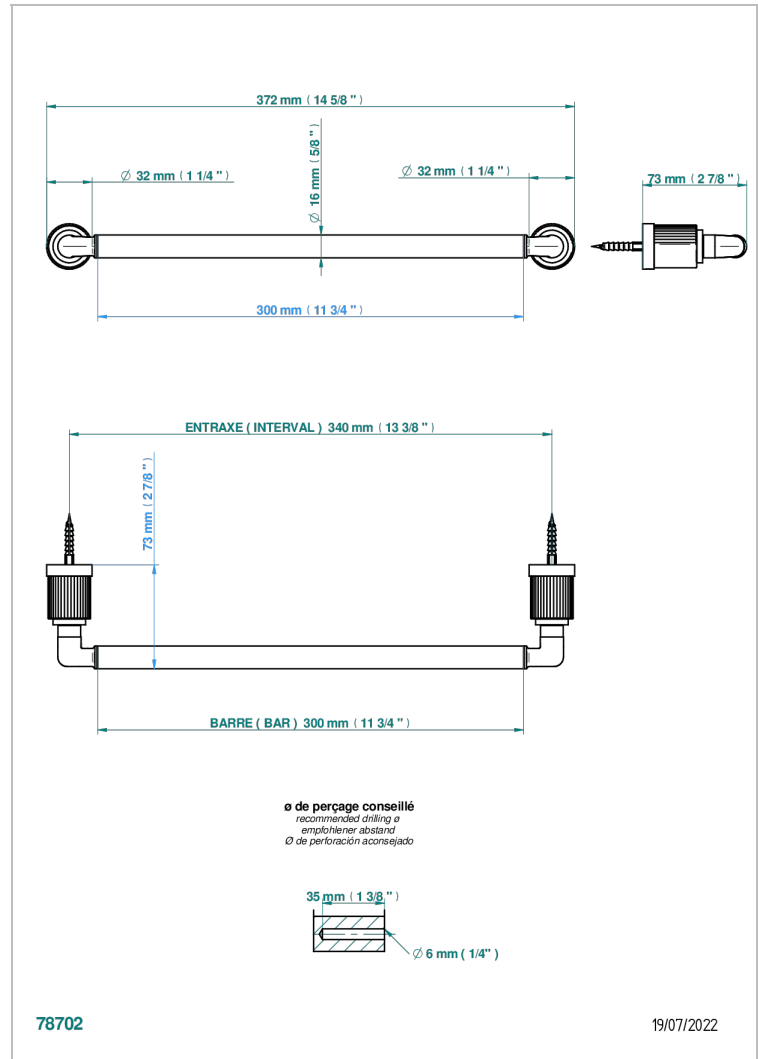

ESTRELA CON MANETAS

U3K-514/30

Porte-serviette 1 barre fixe long.300 mm

THG[®]
PARIS

CARACTERÍSTICAS

- Estrela con manetas
- Porte-serviette 1 barre fixe long.300 mm

ACABADOS DISPONIBLES

Cerámica negra mate - D30
Cromo - A02
Cromo mate - C02
Dorado - F01
Dorado mate - F07
Dorado pálido - F30