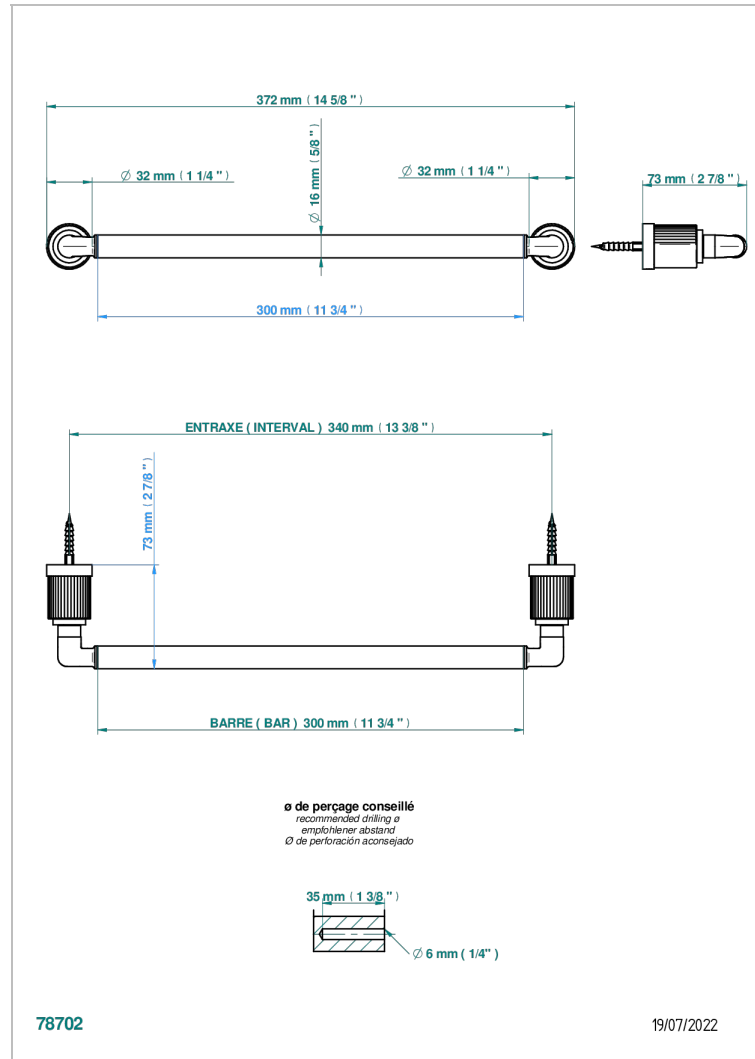

# ESTRELA MIT HEBEL

U3K-514/30

Porte-serviette 1 barre fixe long.300 mm

THG<sup>®</sup>  
PARIS

78702

19/07/2022

## EIGENSCHAFTEN

- Estrela mit Hebel
- Porte-serviette 1 barre fixe long.300 mm