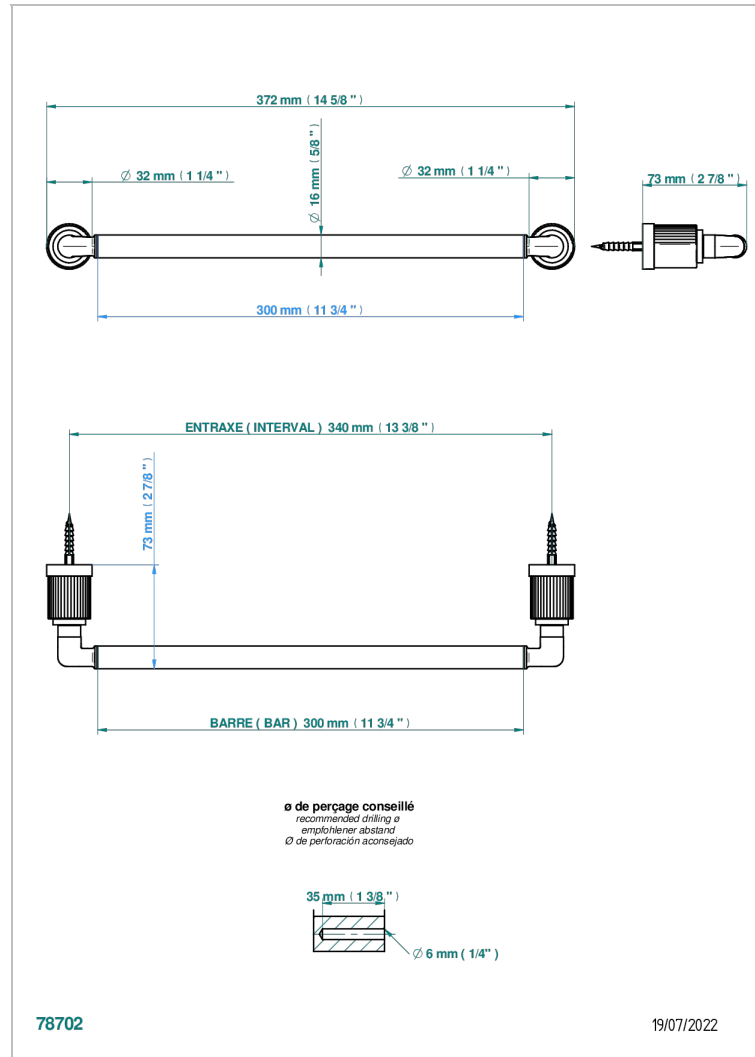

ESTRELA A MANETTES

U3K-514/30

Porte-serviette 1 barre fixe long.300 mm

THG[®]
PARIS

CARACTÉRISTIQUES

- Estrela à manettes
- Porte-serviette 1 barre fixe long.300 mm

FINITIONS DISPONIBLES

Chromé - A02
Chromé insert doré - GA1
Chromé mat - C02
Doré brillant - F01
Doré mat - F07
Laiton fumé naturel - A13