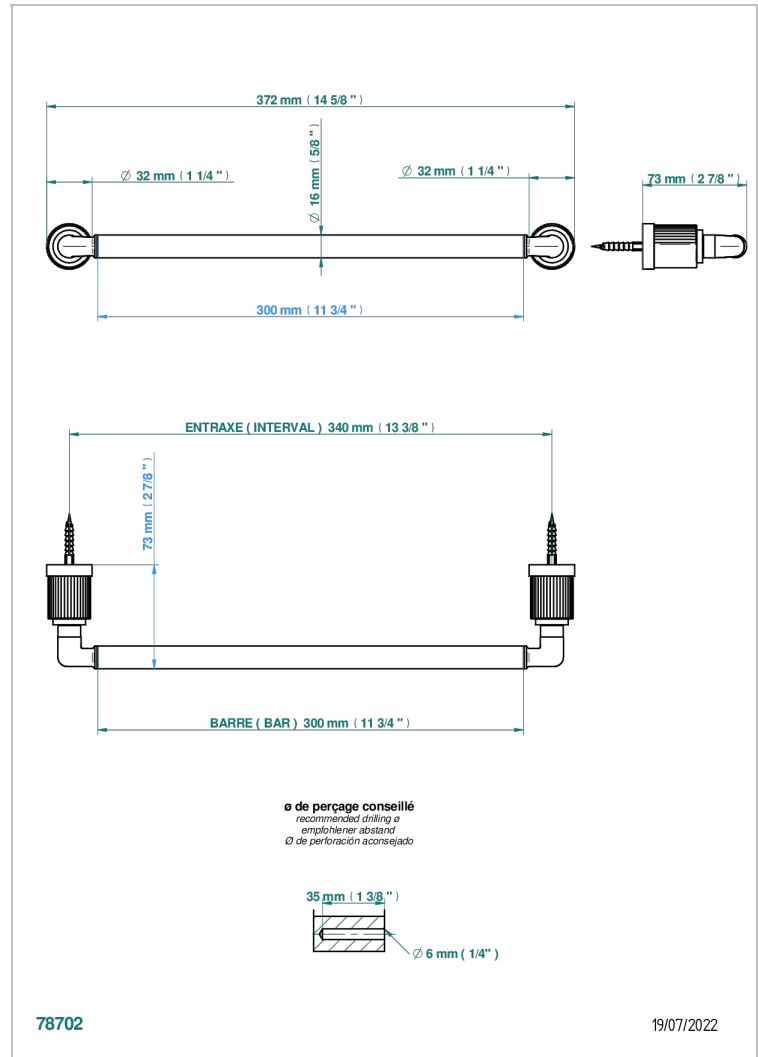

ESTRELA CON MANETAS

U3K-514/30

Porte-serviette 1 barre fixe long.300 mm

THG[®]
PARIS

CARACTERÍSTICAS

- Estrela con manetas
- Porte-serviette 1 barre fixe long.300 mm

ACABADOS DISPONIBLES

Cerámica negra mate - D30
Cromo - A02
Cromo mate - C02
Dorado - F01
Dorado mate - F07
Dorado pálido - F30