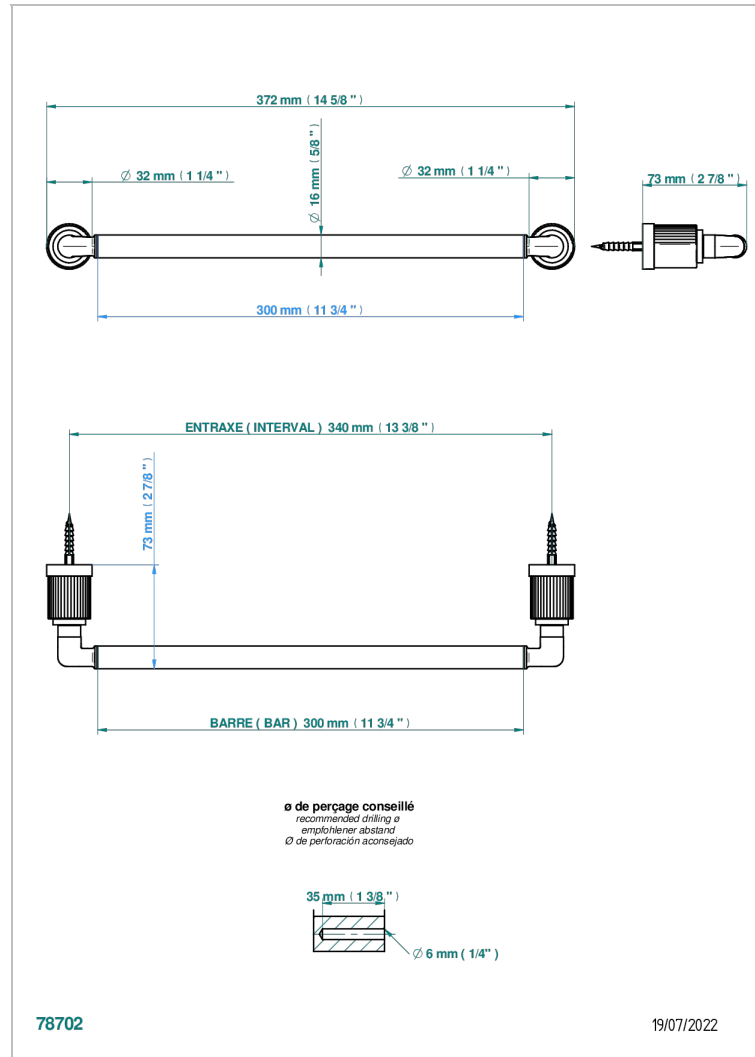

# ESTRELA MIT HEBEL

U3K-514/30

Porte-serviette 1 barre fixe long.300 mm

THG<sup>®</sup>  
PARIS

78702

19/07/2022

## EIGENSCHAFTEN

- Estrela mit Hebel
- Porte-serviette 1 barre fixe long.300 mm