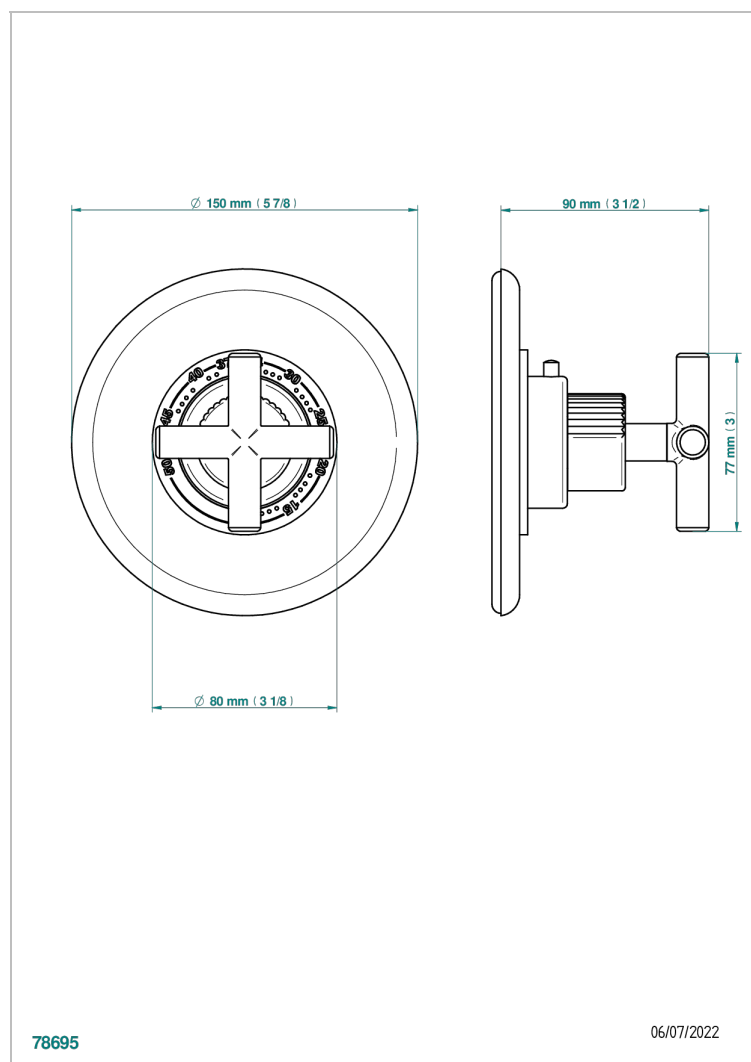

Plaque + bouton et ensemble 3 pièces pour mitigeur Eurotherm 8105, 8200, 8300 standard américain (plaque Ø 150 mm)

78695

06/07/2022

### CARACTÉRISTIQUES

- Estrela
- Plaque + bouton et ensemble 3 pièces pour mitigeur Eurotherm 8105, 8200, 8300 standard américain (plaque Ø 150 mm)

Vieux nickel - H28