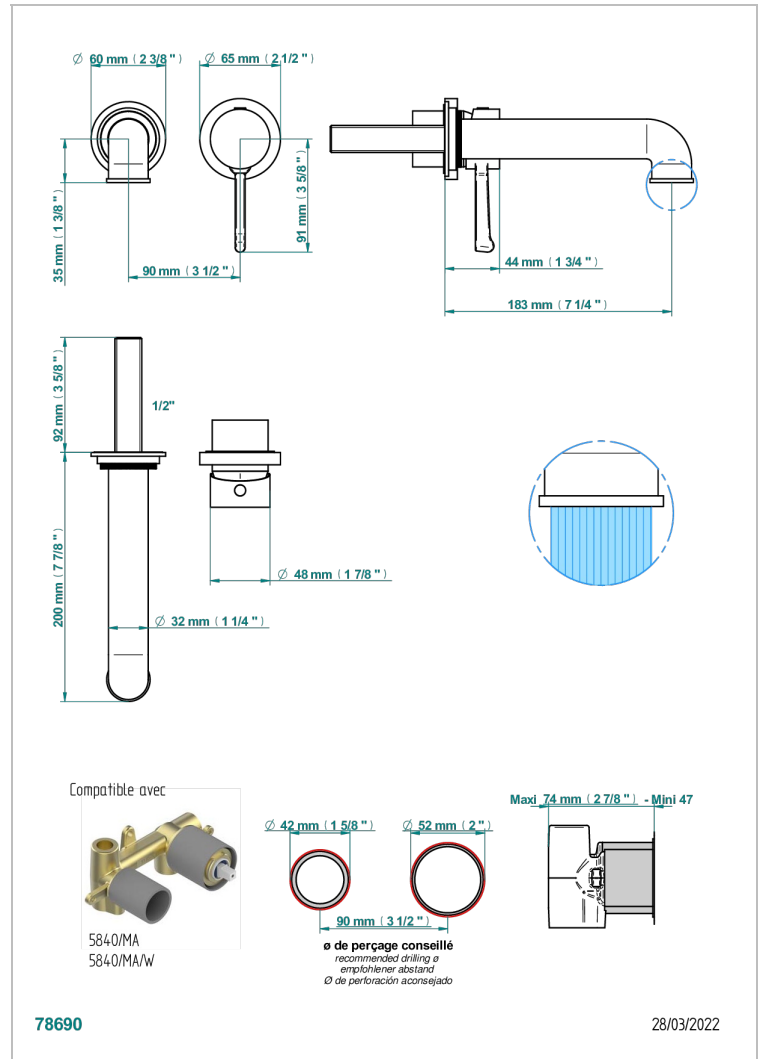

# HAMPTONS A MANETTES

G4S-6541B

THG<sup>®</sup>  
PARIS

Garniture pour mitigeur de lavabo mural, à encastrer ( 2 arrivées 1/2" et 1 sortie 1/2") avec bec

## CARACTÉRISTIQUES

- Hamptons à manettes
- Garniture pour mitigeur de lavabo mural, à encastrer ( 2 arrivées 1/2" et 1 sortie 1/2") avec bec

## PRODUITS ASSOCIÉS

- Ref. G00-5840/MAUS Partie à encastrer pour mitigeur mural à encastrer avec sortie F 1/2