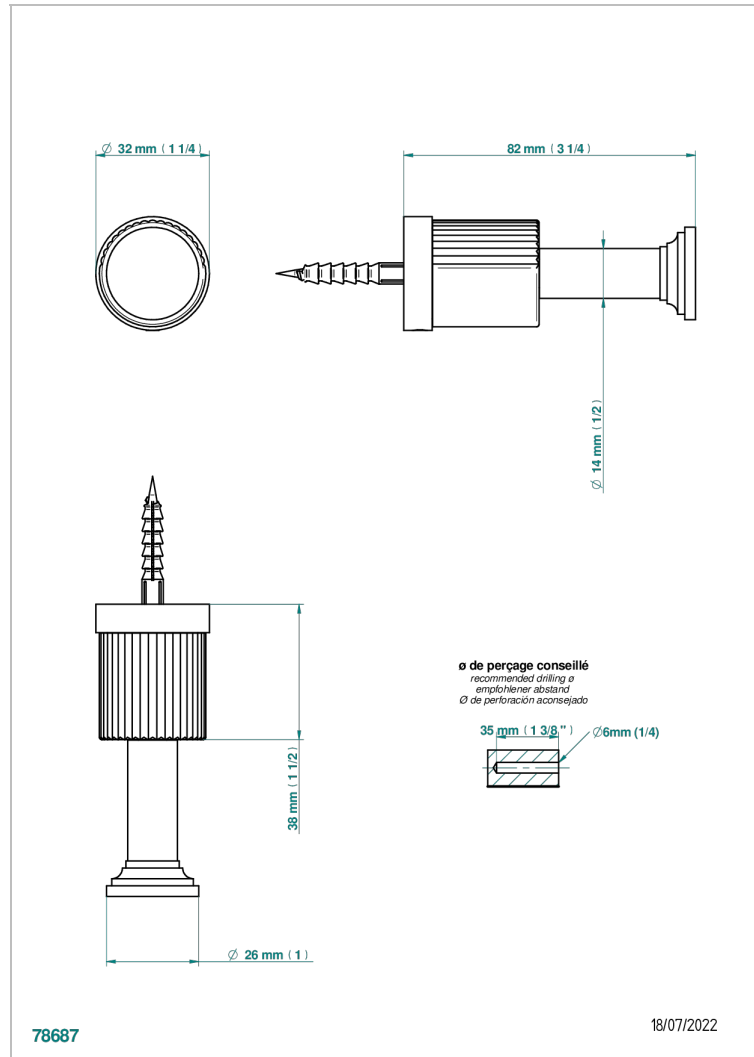

ESTRELA INCRUSTACION METALICA

U3L-517

Percha de baño

THG[®]
PARIS

CARACTERÍSTICAS

- Estrela incrustación metálica
- Percha de baño

ACABADOS DISPONIBLES

Cerámica negra mate - D30
Cromo - A02
Cromo mate - C02
Dorado - F01
Dorado mate - F07
Dorado pálido - F30