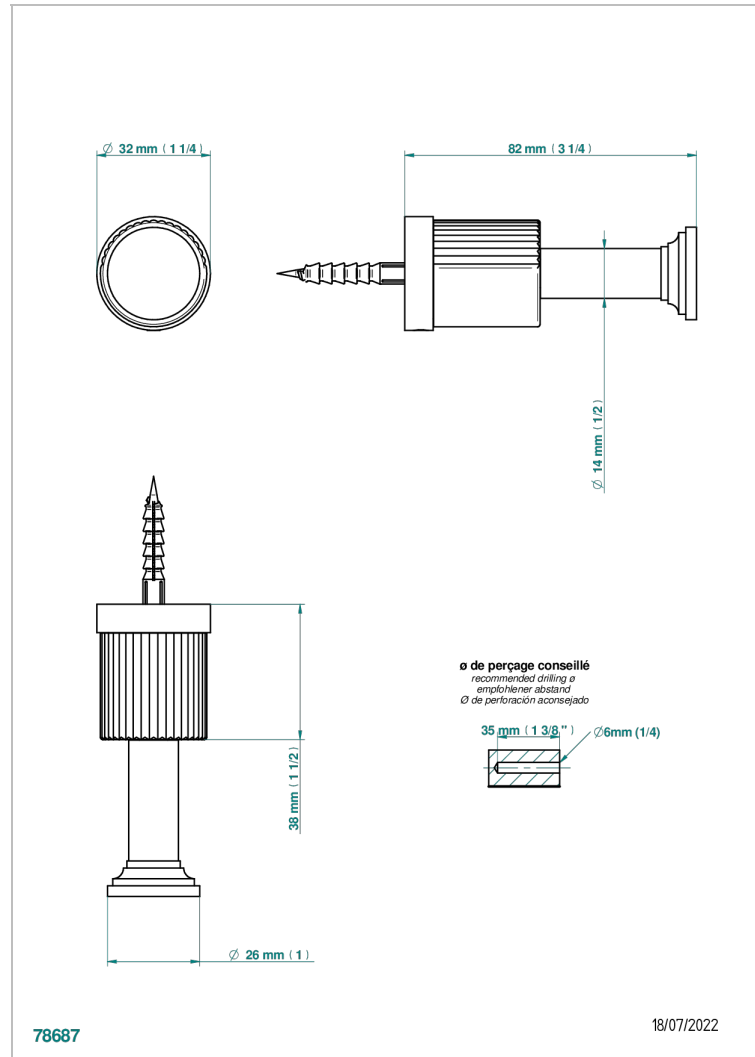

# ESTRELA METAL INLAYS

U3L-517

Robe hook

## CHARACTERISTIC

- Estrela Metal inlays
- Robe hook