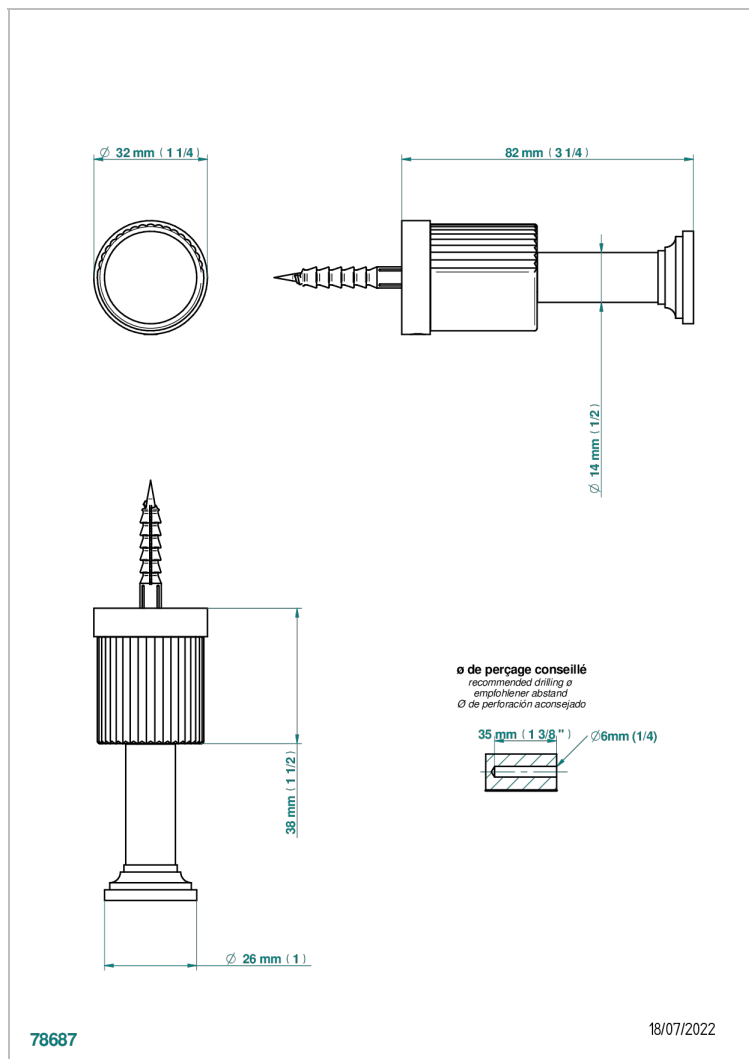

ESTRELA METAL INLAYS

U3L-517

Крючок для халатов одинарный

THG[®]
PARIS

ХАРАКТЕРИСТИКИ

- Estrela Metal inlays
- Крючок для халатов одинарный

ДОСТУПНЫЕ ВАРИАНТЫ ПОКРЫТИЙ

Black ceram - D30
Blush PVD - H62
Graphite PVD - H64
Matt Umber PVD - H67
Matt blush PVD - H60
Matt graphite PVD - H65