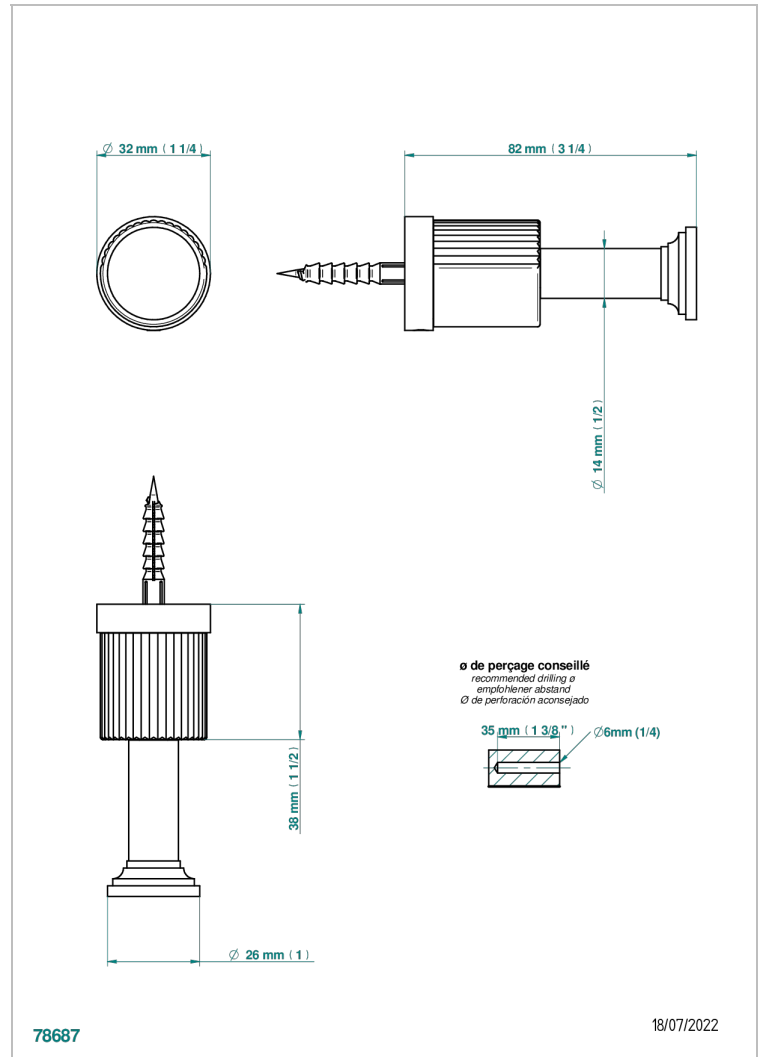

ESTRELA INSERTS METAL

U3L-517

Porte-peignoir

THG[®]
PARIS

CARACTÉRISTIQUES

- Estrela Inserts métal
- Porte-peignoir

FINITIONS DISPONIBLES

Chromé - A02
Chromé insert doré - GA1
Chromé mat - C02
Doré brillant - F01
Doré mat - F07
Laiton fumé naturel - A13

Nickel brillant - B01
Nickel mat - C01
Noir mat céramique - D30
Or pâle - F30
Or pâle mat - F31
Pvd blush - H62

Pvd blush mat - H60
Pvd couleur bronze brown - F33
Pvd couleur bronze brown - mat - F34
Pvd couleur doré - H52
Pvd couleur doré mat - H53
Pvd couleur laiton - H49

Pvd couleur laiton mat - H50
Pvd couleur nickel - H55
Pvd couleur nickel mat - H56
Pvd graphite - H64
Pvd graphite mat - H65
Pvd umber - H66

Pvd umber mat - H67
Vieux nickel - H28