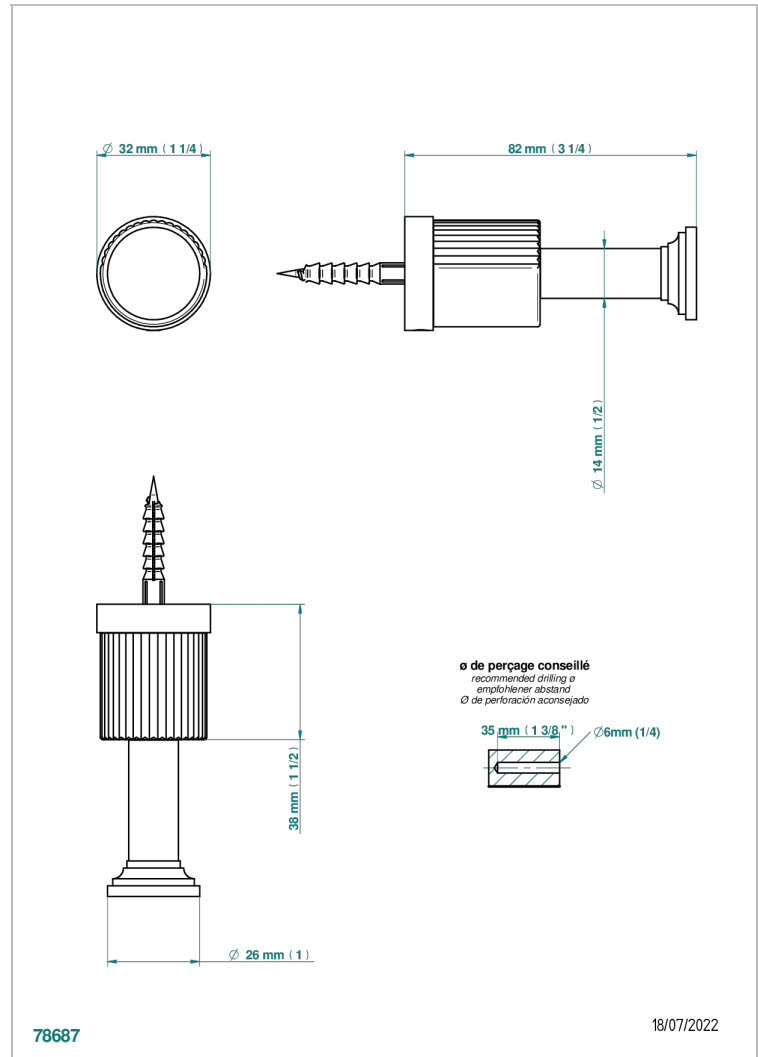

# ESTRELA A MANETTES

U3K-517

Porte-peignoir

THG<sup>®</sup>  
PARIS

## CARACTÉRISTIQUES

- Estrela à manettes
- Porte-peignoir