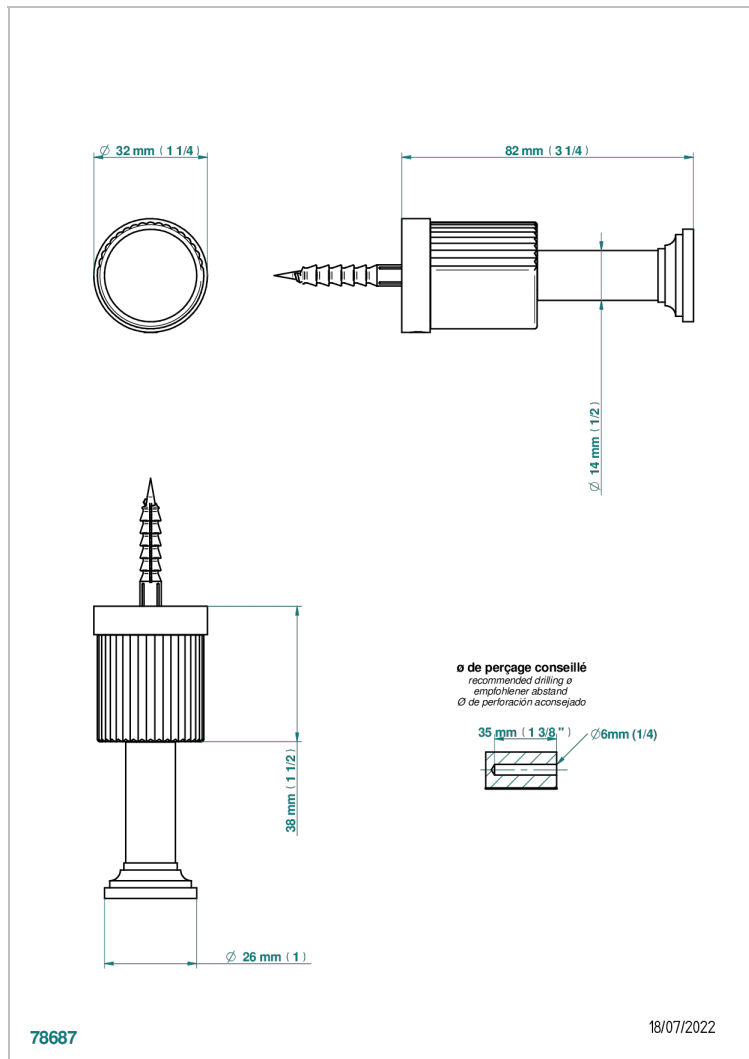

# ESTRELA CON MANETAS

U3K-517

Percha de baño

THG  
PARIS

## CARACTERÍSTICAS

- Estrela con manetas
- Percha de baño