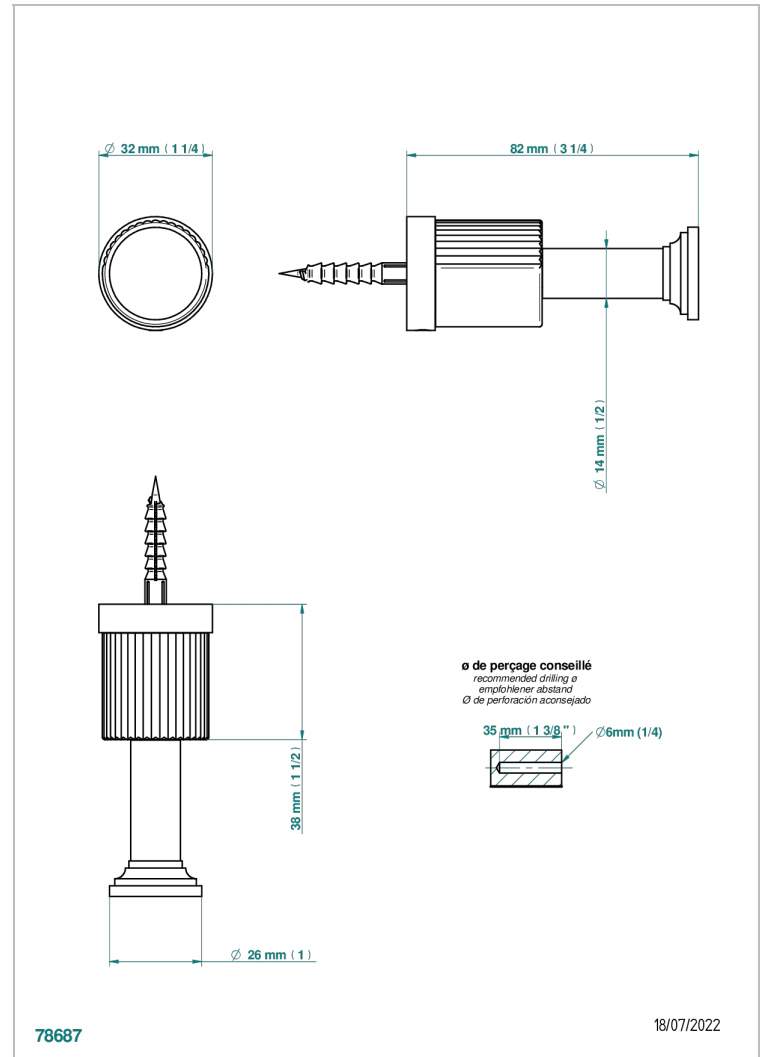

# ESTRELA A MANETTES

U3K-517

Porte-peignoir

THG<sup>®</sup>  
PARIS

## CARACTÉRISTIQUES

- Estrela à manettes
- Porte-peignoir