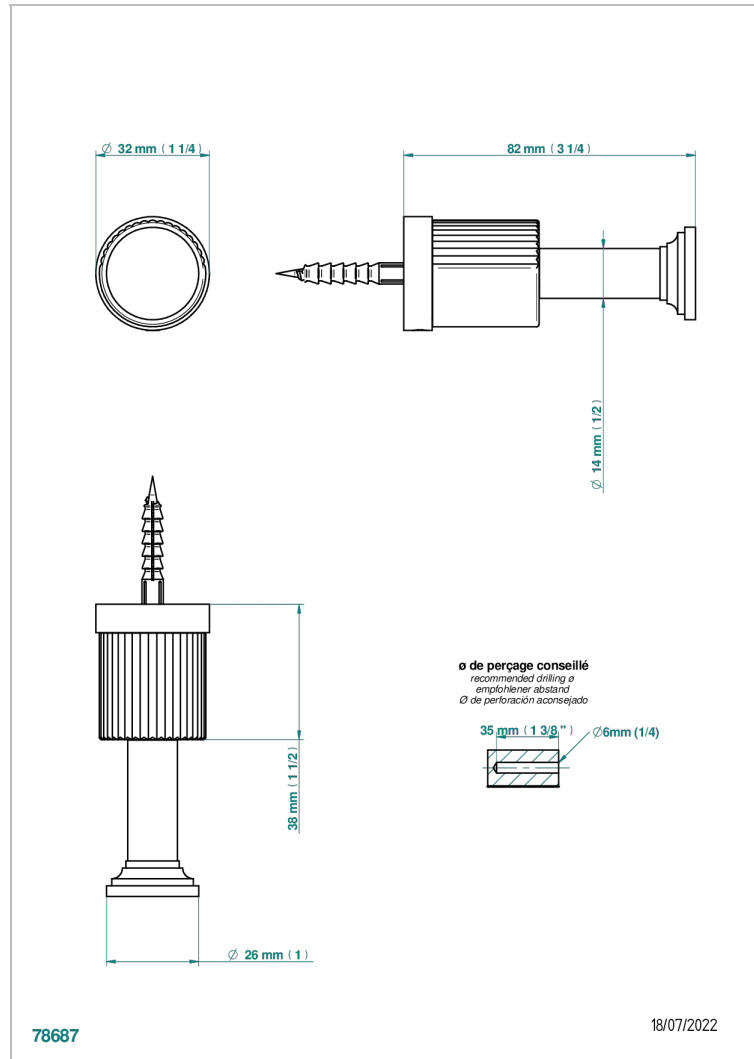

ESTRELA CON MANETAS

U3K-517

Percha de baño

THG[®]
PARIS

CARACTERÍSTICAS

- Estrela con manetas
- Percha de baño

ACABADOS DISPONIBLES

Cerámica negra mate - D30
Cromo - A02
Cromo mate - C02
Dorado - F01
Dorado mate - F07
Dorado pálido - F30