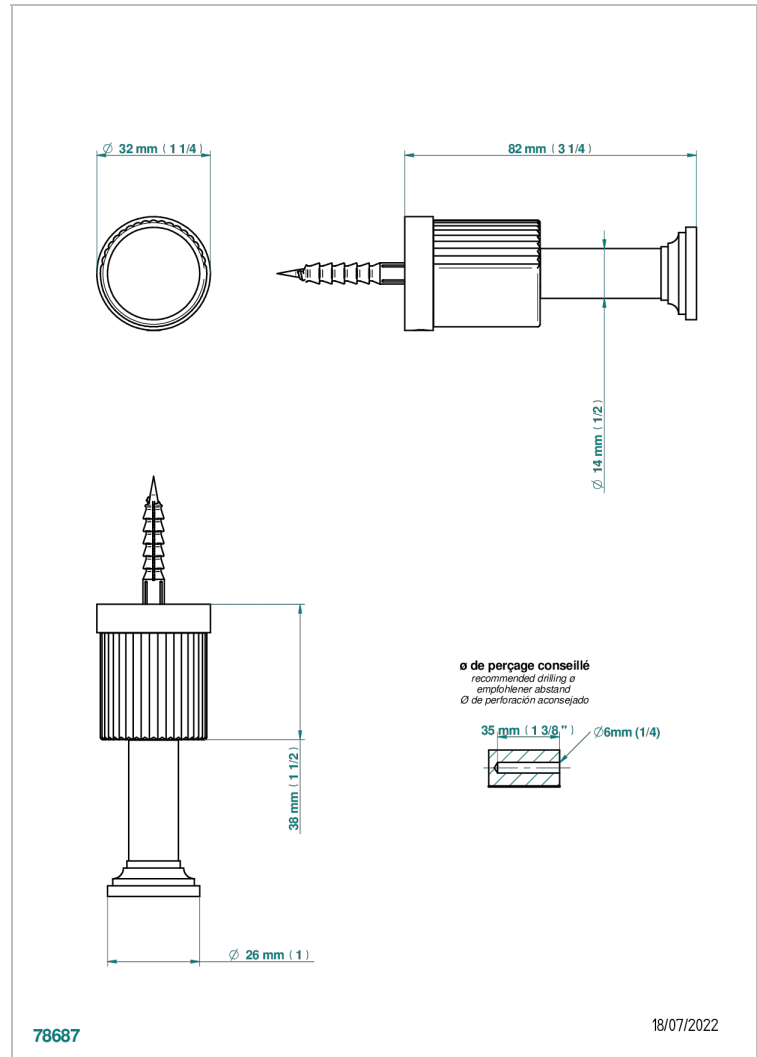

# ESTRELA MIT HEBEL

U3K-517

Bademantelhalter

THG<sup>®</sup>  
PARIS

## EIGENSCHAFTEN

- Estrela mit Hebel
- Bademantelhalter