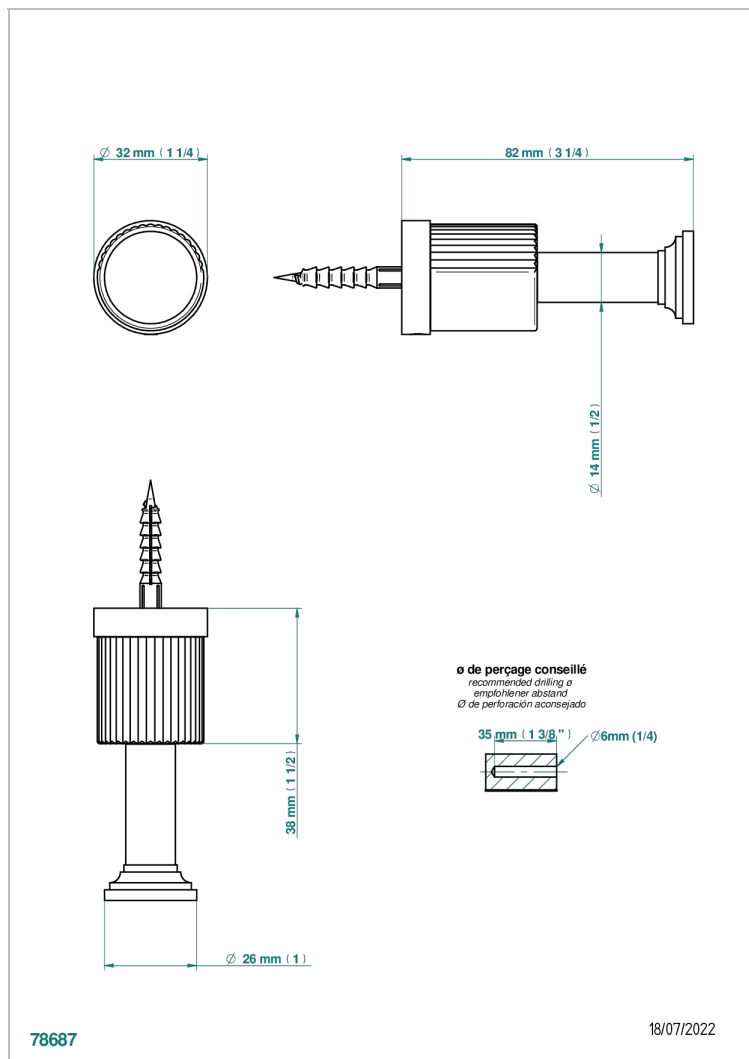

ESTRELA CON MANETAS

U3K-517

Percha de baño

THG[®]
PARIS

CARACTERÍSTICAS

- Estrela con manetas
- Percha de baño

ACABADOS DISPONIBLES

Cerámica negra mate - D30
Cromo - A02
Cromo mate - C02
Dorado - F01
Dorado mate - F07
Dorado pálido - F30