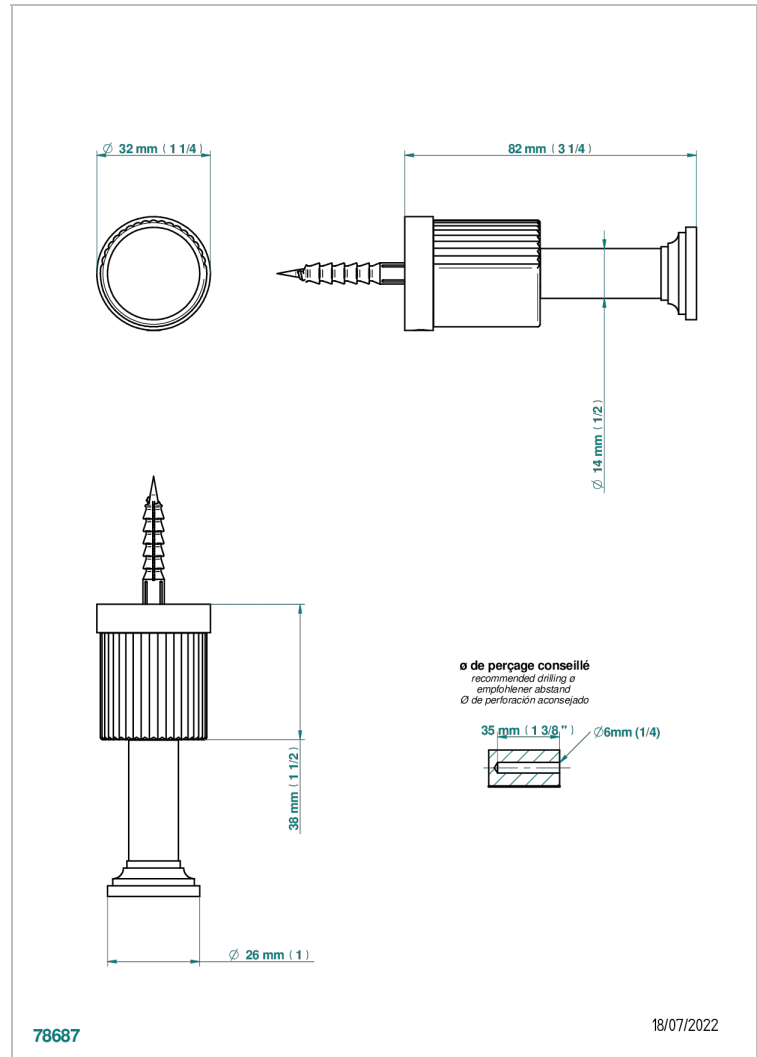

ESTRELA MIT HEBEL

U3K-517

Bademantelhalter

THG[®]
PARIS

EIGENSCHAFTEN

- Estrela mit Hebel
- Bademantelhalter

VERFÜGBARE OBERFLÄCHEN

Altnickel - H28
Blassgold - F30
Blassgold matt unlackiert - F31
Chrom - A02
Chrom matt - C02
Gold - F01