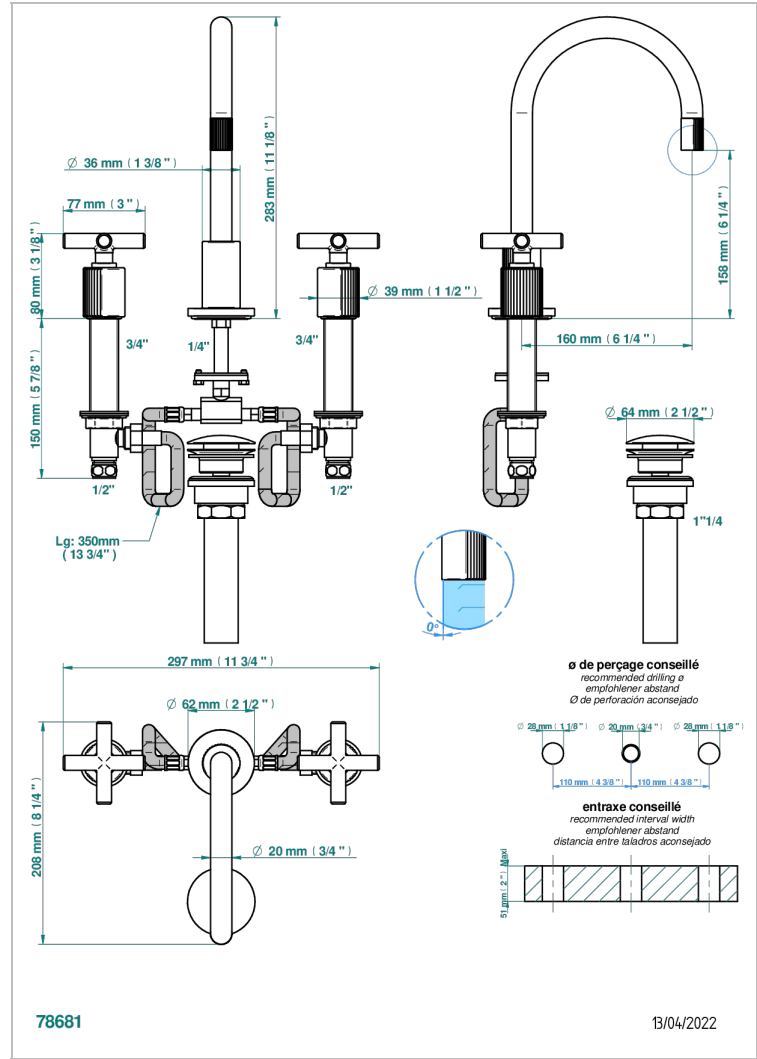

ESTRELA

U3J-152M/US

THG®
PARIS

Mélangeur de lavabo 3 trous avec vidage, bec haut, serrage marbre, standard américain

CARACTÉRISTIQUES

- Estrela
- Mélangeur de lavabo 3 trous avec vidage, bec haut, serrage marbre, standard américain

Vieux nickel - H28