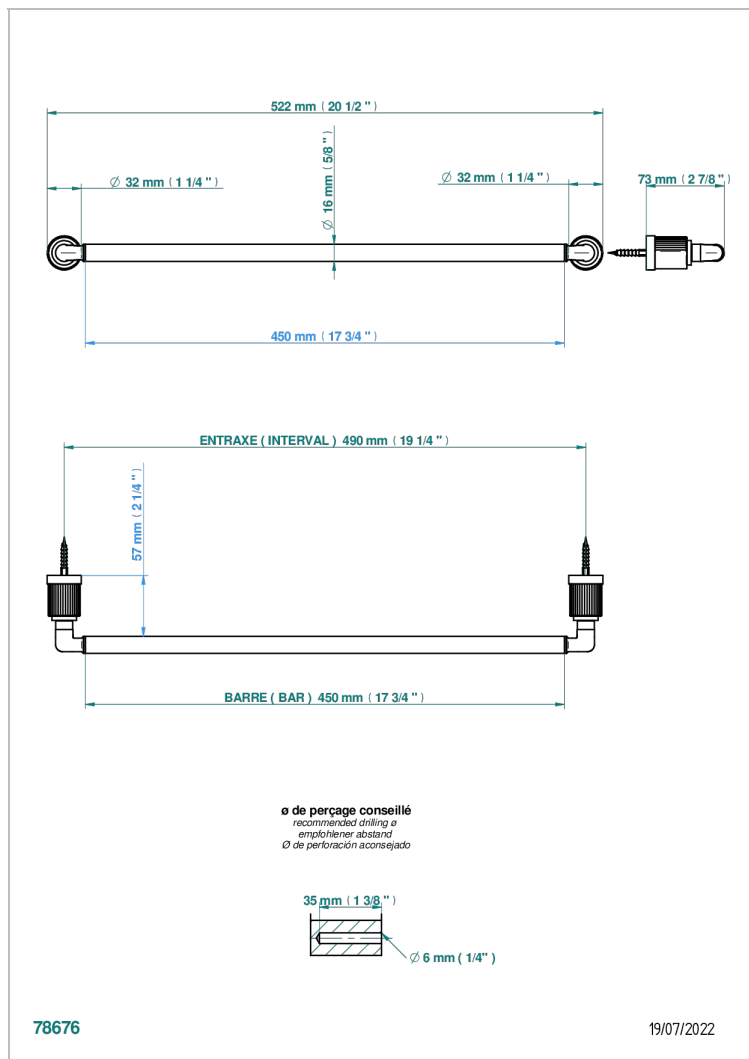

ESTRELA METAL INLAYS

U3L-514/45

Полотенцедержатель одинарный - фиксированная рейка 45 см

THG[®]
PARIS

ХАРАКТЕРИСТИКИ

- Estrela Metal inlays
- Полотенцедержатель одинарный - фиксированная рейка 45 см

ДОСТУПНЫЕ ВАРИАНТЫ ПОКРЫТИЙ