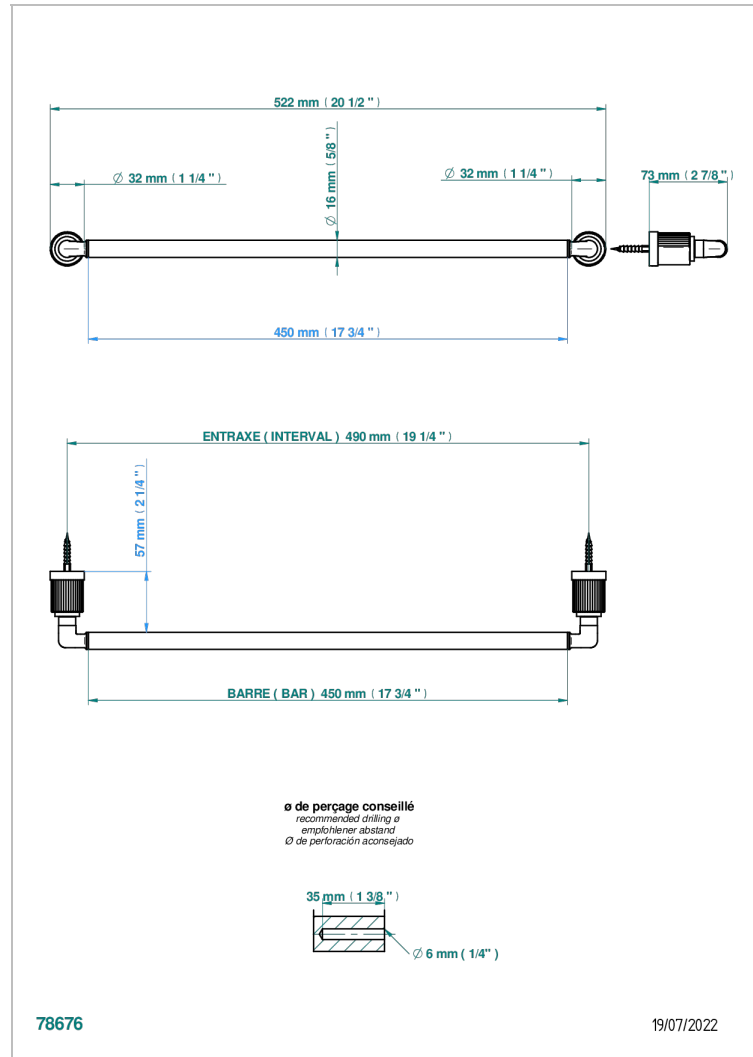

ESTRELA CON MANETAS

U3K-514/45

Single towel rail, fixed rail, length: 450 mm

THG[®]
PARIS

CARACTERÍSTICAS

- Estrela con manetas
- Single towel rail, fixed rail, length: 450 mm

ACABADOS DISPONIBLES

Cerámica negra mate - D30
Cromo - A02
Cromo mate - C02
Dorado - F01
Dorado mate - F07
Dorado pálido - F30