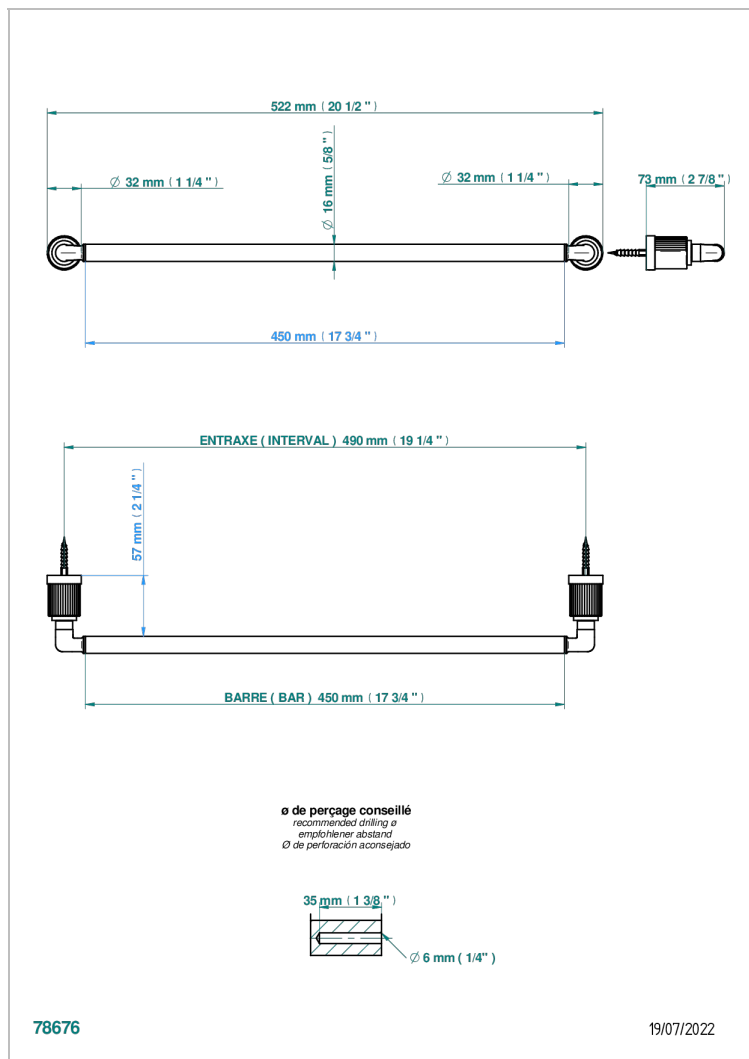

ESTRELA A MANETTES

U3K-514/45

Porte-serviette 1 barre fixe long. 450 mm

THG[®]
PARIS

CARACTÉRISTIQUES

- Estrela à manettes
- Porte-serviette 1 barre fixe long. 450 mm

FINITIONS DISPONIBLES

Chromé - A02
Chromé insert doré - GA1
Chromé mat - C02
Doré brillant - F01
Doré mat - F07
Laiton fumé naturel - A13