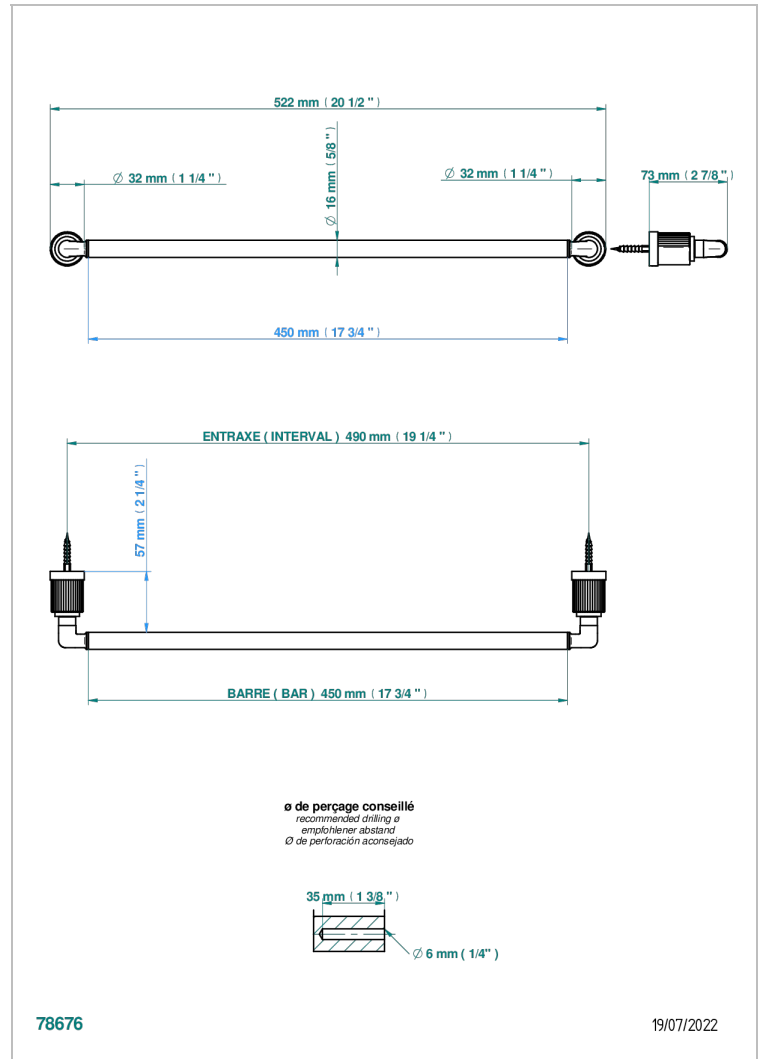

# ESTRELA MIT HEBEL

U3K-514/45

Handtuchstange Länge 450 mm

THG<sup>®</sup>  
PARIS

## EIGENSCHAFTEN

- Estrela mit Hebel
- Handtuchstange Länge 450 mm