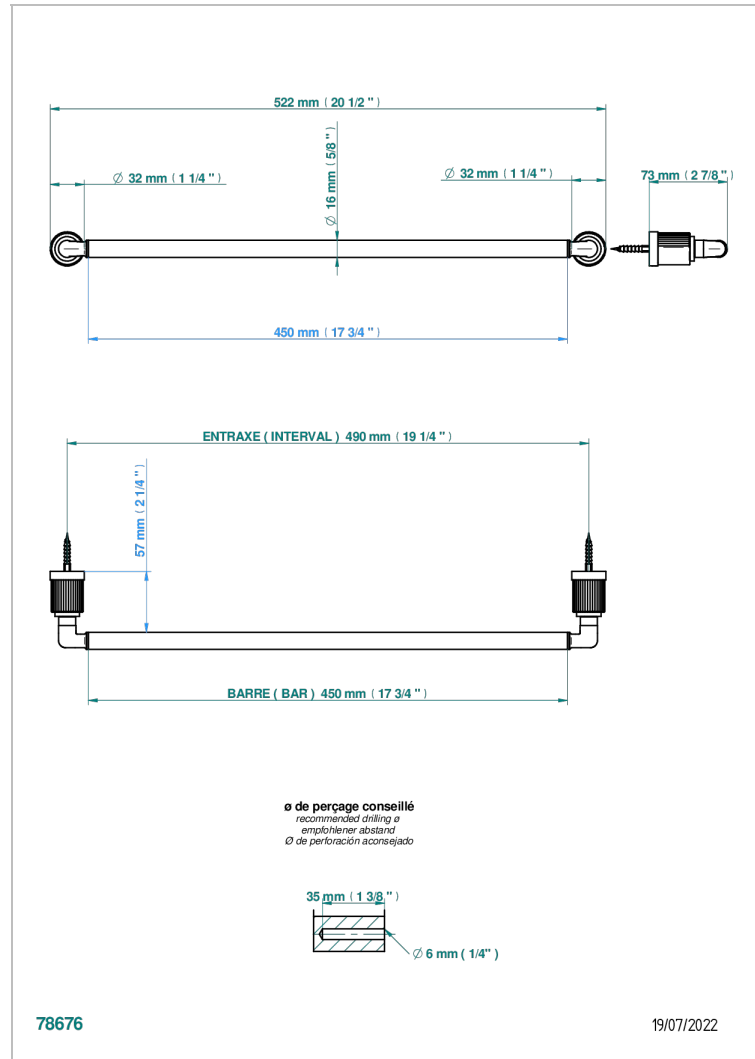

ESTRELA A MANETTES

U3K-514/45

Porte-serviette 1 barre fixe long. 450 mm

THG[®]
PARIS

CARACTÉRISTIQUES

- Estrela à manettes
- Porte-serviette 1 barre fixe long. 450 mm

FINITIONS DISPONIBLES

Chromé - A02
Chromé insert doré - GA1
Chromé mat - C02
Doré brillant - F01
Doré mat - F07
Laiton fumé naturel - A13