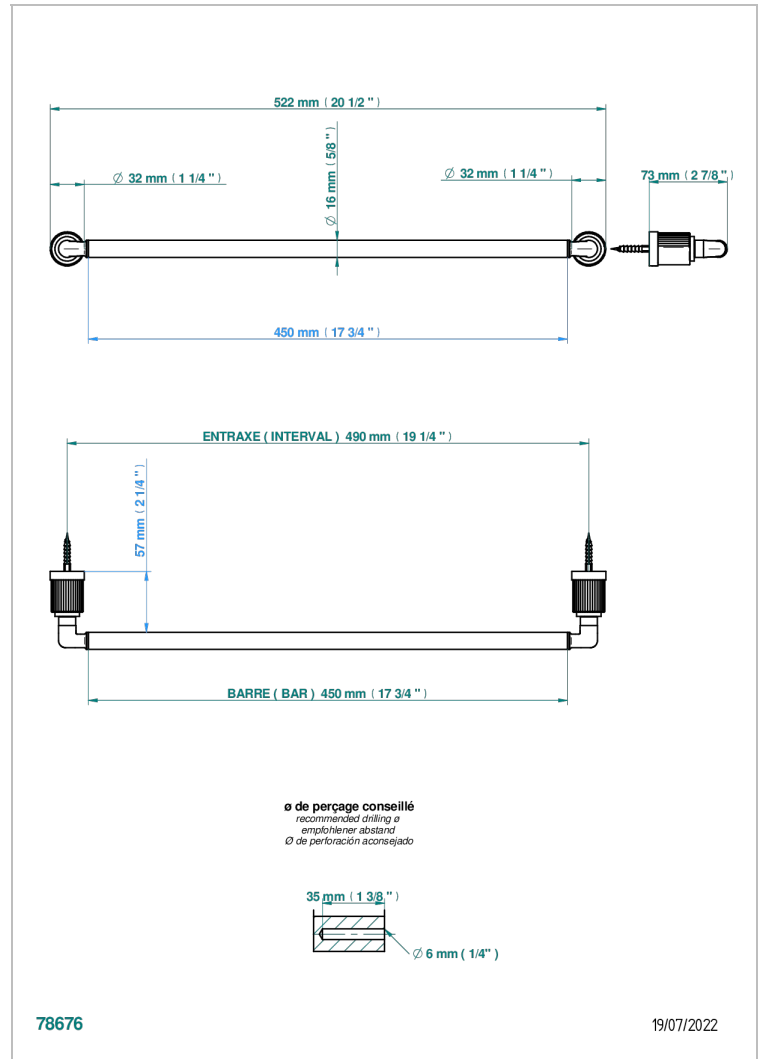

ESTRELA MIT HEBEL

U3K-514/45

Handtuchstange Länge 450 mm

THG[®]
PARIS

EIGENSCHAFTEN

- Estrela mit Hebel
- Handtuchstange Länge 450 mm

VERFÜGBARE OBERFLÄCHEN

Altnickel - H28
Blassgold - F30
Blassgold matt unlackiert - F31
Chrom - A02
Chrom matt - C02
Gold - F01