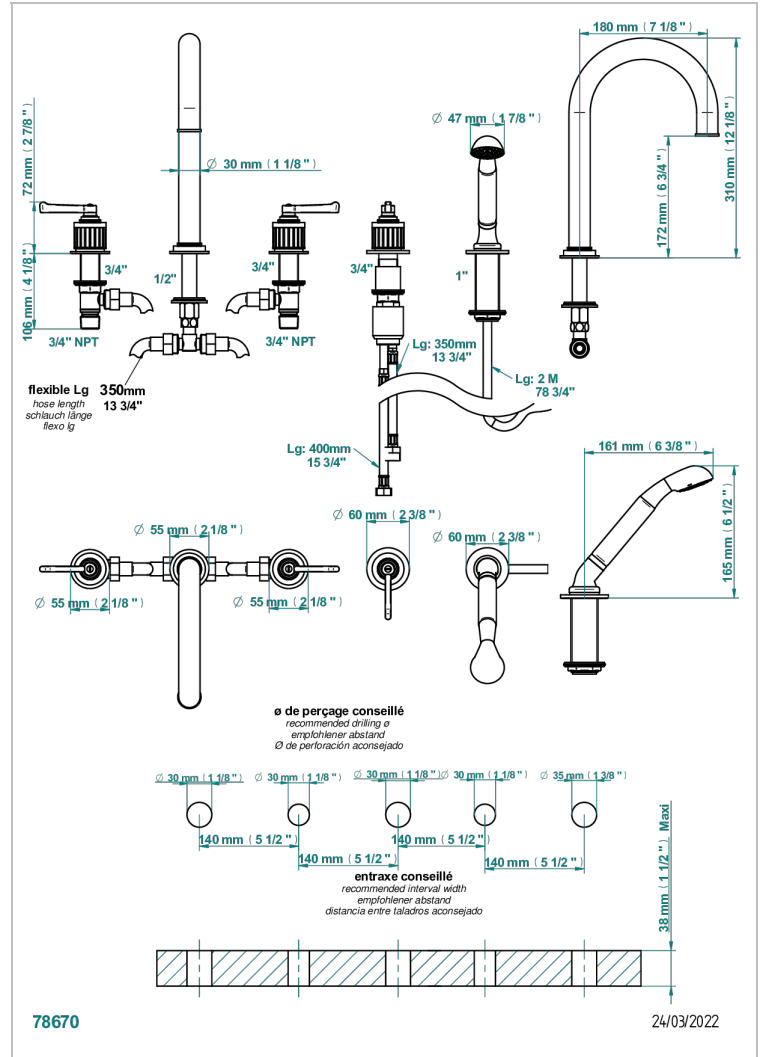

HAMPTONS A MANETTES

G4S-1132SGH

THG[®]
PARIS

Bain douche 5 trous avec bec super goliath haut , 2 côtés sur gorge 3/4", et douchette sur gorge alimentée par mitigeur à cartouche progressive

CARACTÉRISTIQUES

- Hamptons à manettes
- Bain douche 5 trous avec bec super goliath haut , 2 côtés sur gorge 3/4", et douchette sur gorge alimentée par mitigeur à cartouche progressive

FINITIONS DISPONIBLES

Bronze clair - D01
Chromé - A02
Chromé mat - C02
Doré brillant - F01
Doré mat - F07
Laiton fumé naturel - A13

Nickel brillant - B01
Nickel mat - C01
Noir mat céramique - D30
Or pâle - F30
Or pâle mat - F31
Pvd blush - H62

Pvd blush mat - H60
Pvd couleur bronze brown - F33
Pvd couleur bronze brown - mat - F34
Pvd couleur doré - H52
Pvd couleur doré mat - H53
Pvd couleur laiton - H49

Pvd couleur laiton mat - H50
Pvd couleur nickel - H55
Pvd couleur nickel mat - H56
Pvd graphite - H64
Pvd graphite mat - H65
Pvd umber - H66

Pvd umber mat - H67
Vieux cuivre rouge mat - H07
Vieux nickel - H28