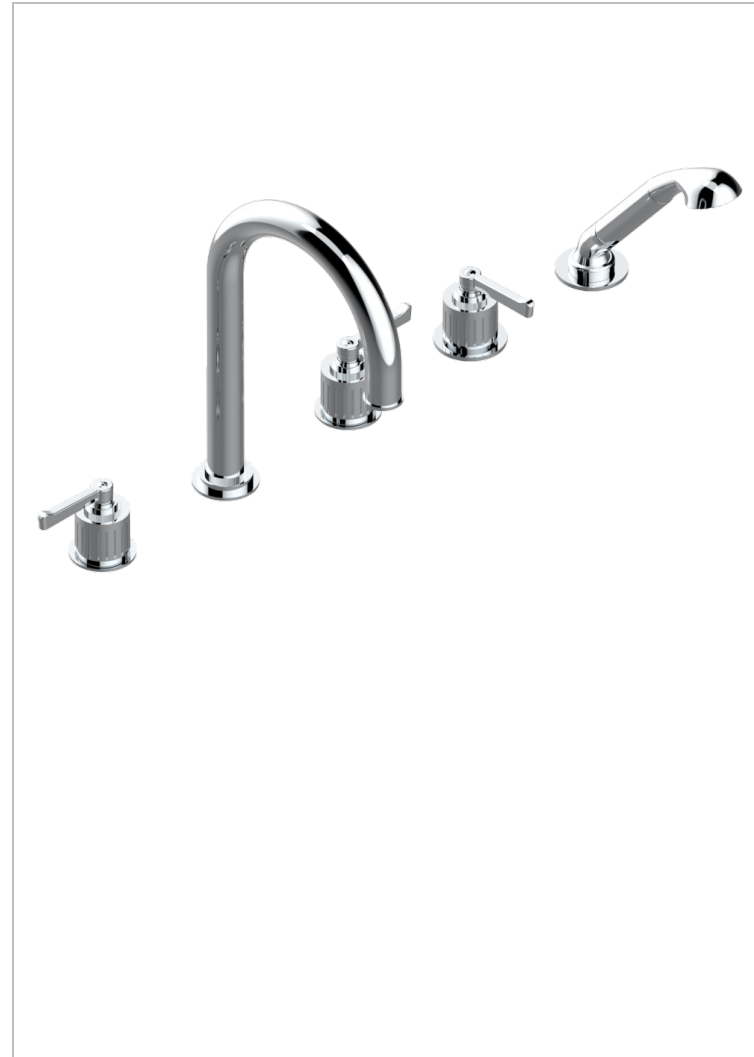

HAMPTONS A MANETTES

G4S-1132SGH

THG[®]
PARIS

Bain douche 5 trous avec bec super goliath haut , 2 côtés sur gorge 3/4", et douchette sur gorge alimentée par mitigeur à cartouche progressive

CARACTÉRISTIQUES

- Hamptons à manettes
- Bain douche 5 trous avec bec super goliath haut , 2 côtés sur gorge 3/4", et douchette sur gorge alimentée par mitigeur à cartouche progressive

FINITIONS DISPONIBLES

Bronze clair - D01
Chromé - A02
Chromé mat - C02
Doré brillant - F01
Doré mat - F07
Laiton fumé naturel - A13

Nickel brillant - B01
Nickel mat - C01
Noir mat céramique - D30
Or pâle - F30
Or pâle mat - F31
Pvd blush - H62

Pvd blush mat - H60
Pvd couleur bronze brown - F33
Pvd couleur bronze brown - mat - F34
Pvd couleur doré - H52
Pvd couleur doré mat - H53
Pvd couleur laiton - H49