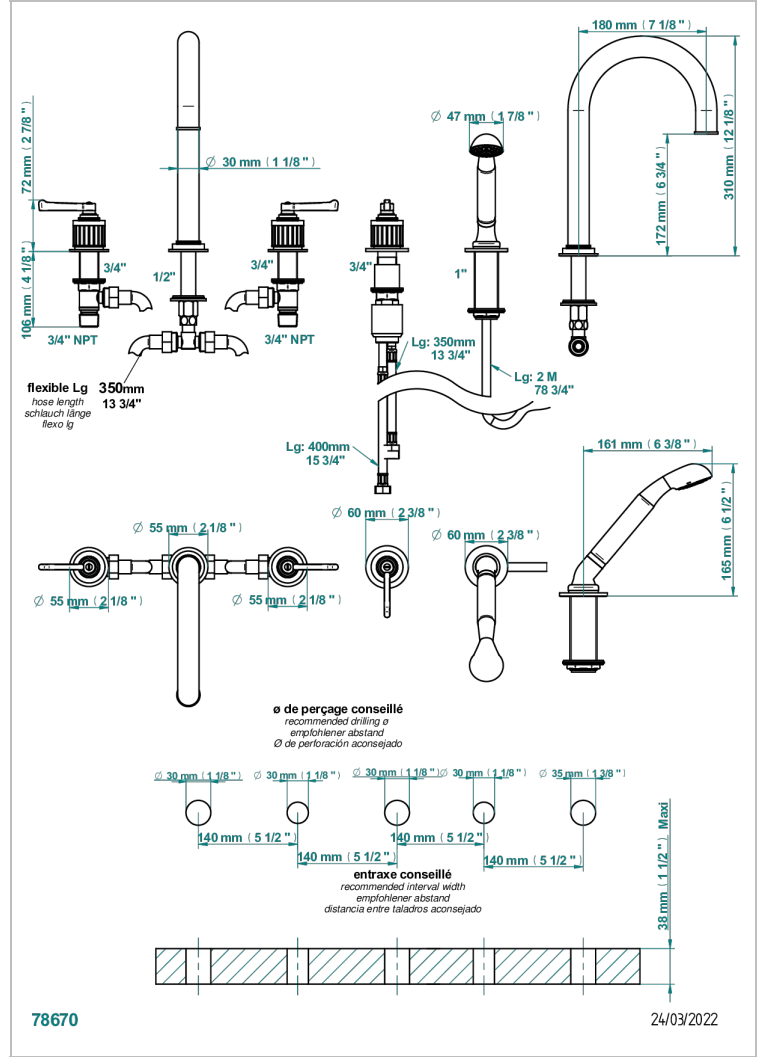

HAMPTONS A MANETTES

G4S-1132SGH

THG
PARIS

Bain douche 5 trous avec bec super goliath haut , 2 côtés sur gorge 3/4", et douchette sur gorge alimentée par mitigeur à cartouche progressive

CARACTÉRISTIQUES

- Hamptons à manettes
- Bain douche 5 trous avec bec super goliath haut , 2 côtés sur gorge 3/4", et douchette sur gorge alimentée par mitigeur à cartouche progressive

FINITIONS DISPONIBLES

Bronze clair - D01
Chromé - A02
Chromé mat - C02
Doré brillant - F01
Doré mat - F07
Laiton fumé naturel - A13

Nickel brillant - B01
Nickel mat - C01
Noir mat céramique - D30
Or pâle - F30
Or pâle mat - F31
Pvd blush - H62

Pvd umber mat - H67
Vieux cuivre rouge mat - H07
Vieux nickel - H28