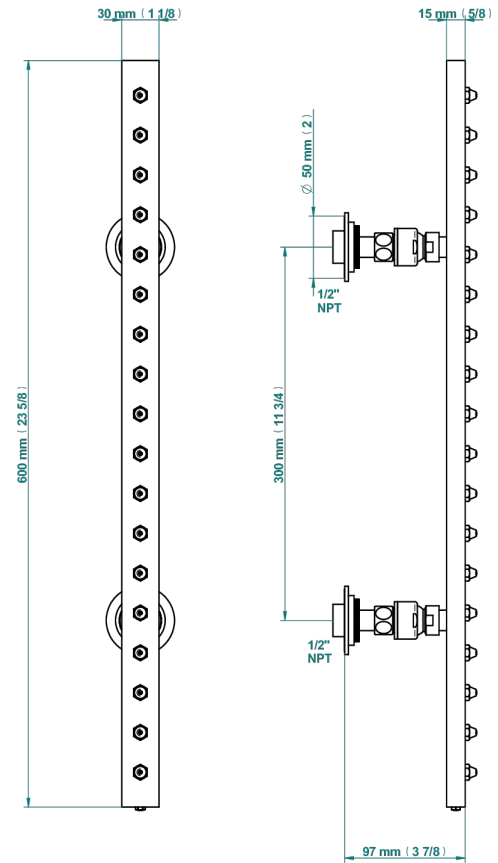

HAMPTONS A MANETTES

G4S-900/US

Rampe de douche 60cm 18 picots section rectangle, e.a. 30 cm standard américain

THG[®]
PARIS

78667

23/03/2022

CARACTÉRISTIQUES

- Hamptons à manettes
- Rampe de douche 60cm 18 picots section rectangle, e.a. 30 cm standard américain