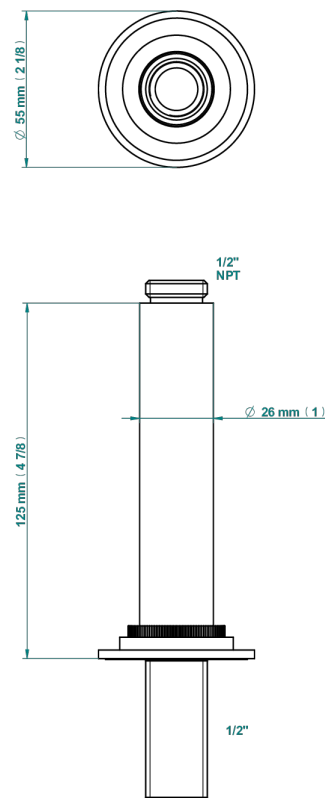

HAMPTONS CON MANETAS

G4S-82V

Brazo de ducha vertical 1/2"

THG[®]
PARIS

78659

22/03/2022

CARACTERÍSTICAS

- Hamptons con manetas
- Brazo de ducha vertical 1/2"