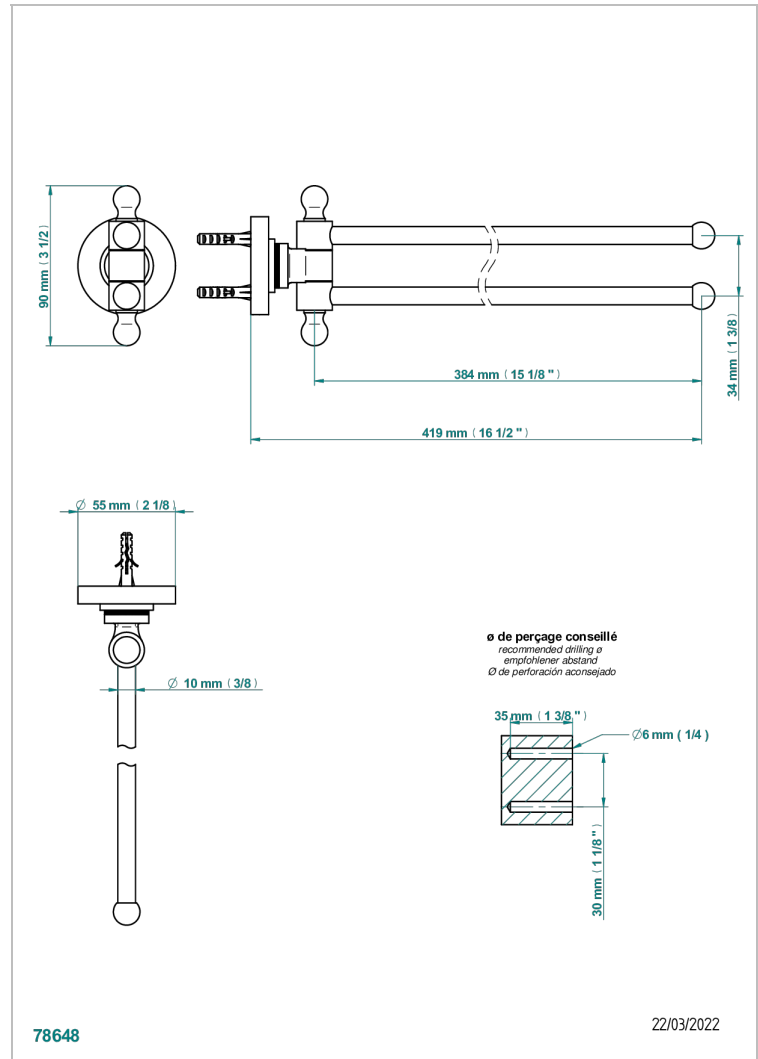

HAMPTONS A MANETTES

G4S-522

Porte-serviettes 2 barres mobiles Ø16 mm long. 400 mm

THG[®]
PARIS

CARACTÉRISTIQUES

- Hamptons à manettes
- Porte-serviettes 2 barres mobiles Ø16 mm long. 400 mm

FINITIONS DISPONIBLES