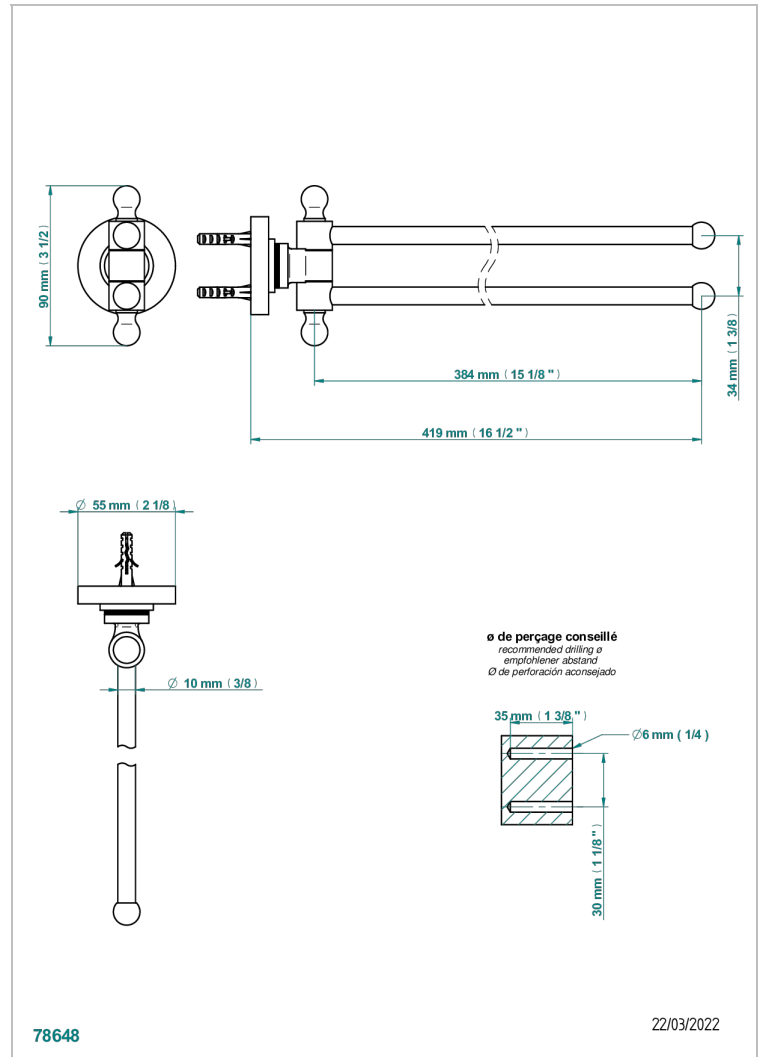

HAMPTONS A MANETTES

G4S-522

Porte-serviettes 2 barres mobiles Ø16 mm long. 400 mm

THG[®]
PARIS

CARACTÉRISTIQUES

- Hamptons à manettes
- Porte-serviettes 2 barres mobiles Ø16 mm long. 400 mm

FINITIONS DISPONIBLES