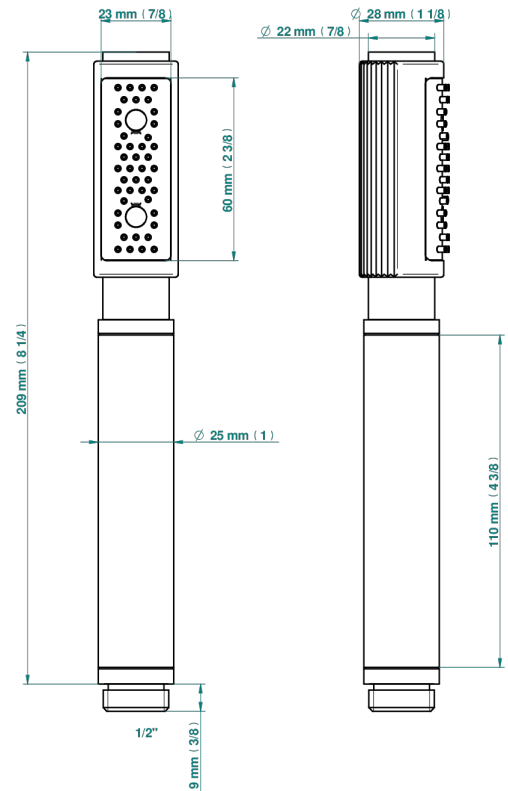

# ESTRELA METAL INLAYS

U3L-66

Stylised handshower 1/2", straight

THG<sup>®</sup>  
PARIS

78643

28/03/2022

## CHARACTERISTIC

- ACS : 20ACCLY557