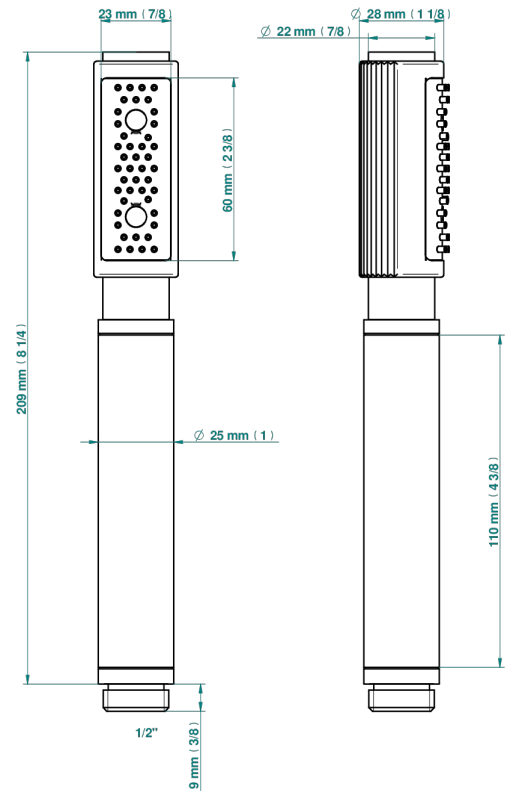

ESTRELA CON MANETAS

U3K-66

Teleducha de estilo 1/2"

THG[®]
PARIS

78643

28/03/2022

CARACTERÍSTICAS

- ACS : 20ACCLY557