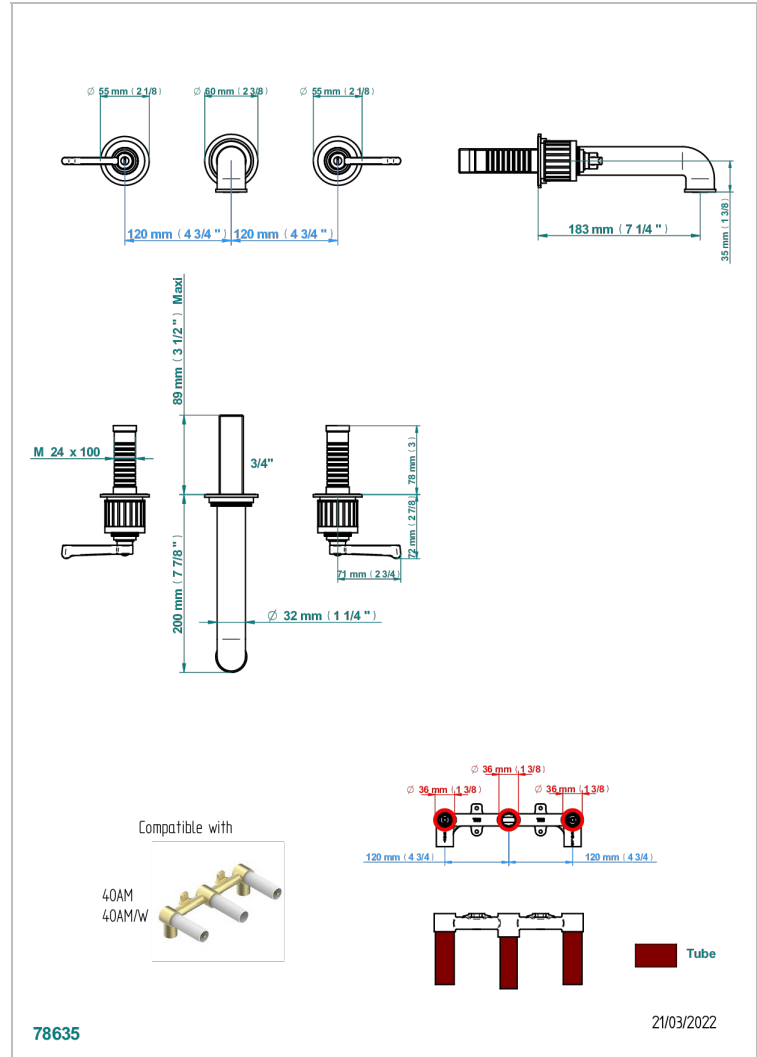

HAMPTONS A MANETTES

G4S-40GBUS

Garniture pour mélangeur de lavabo mural - bec goliath- standard américain

CARACTÉRISTIQUES

- Hamptons à manettes
- Garniture pour mélangeur de lavabo mural - bec goliath- standard américain

PRODUITS ASSOCIÉS

- Ref. G00-40AM/US Partie à encastrer pour mélangeur mural - version manettes- standard américain

FINITIONS DISPONIBLES

Bronze clair - D01
Chromé - A02
Chromé mat - C02
Doré brillant - F01
Doré mat - F07
Laiton fumé naturel - A13