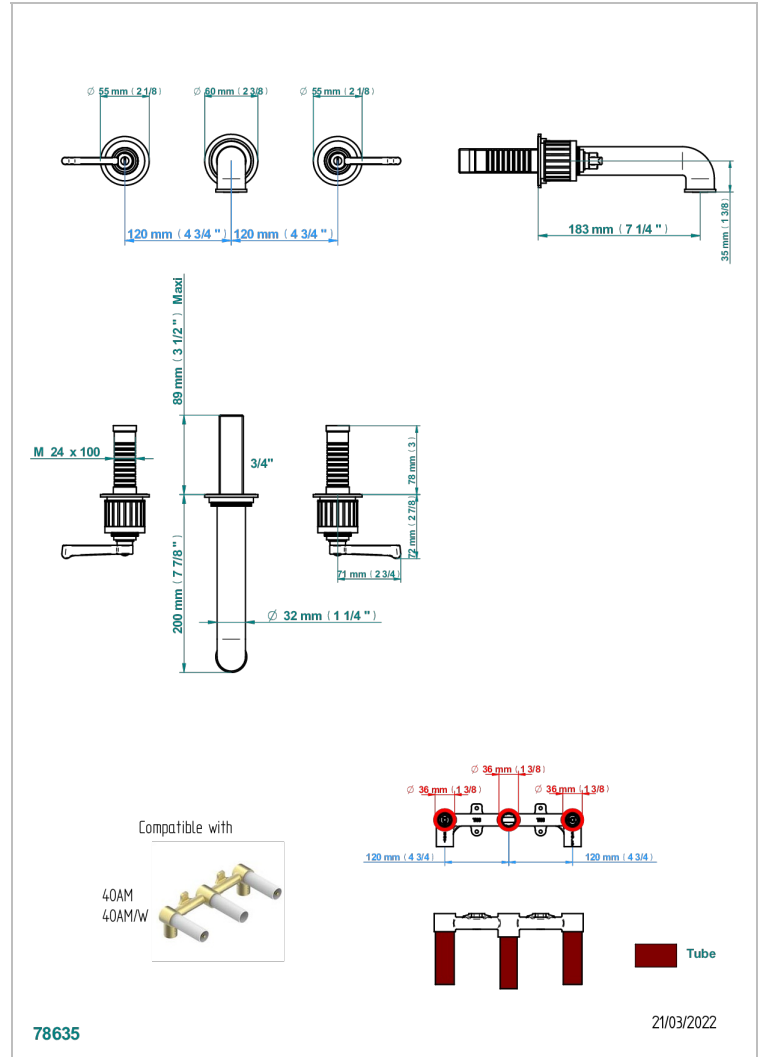

HAMPTONS CON MANETAS

G4S-40GBUS

Garniture pour mélangeur de lavabo mural - bec goliath- standard américain

THG[®]
PARIS

CARACTERÍSTICAS

- Hamptons con manetas
- Garniture pour mélangeur de lavabo mural - bec goliath- standard américain

PRODUCTOS RELACIONADOS

- Ref. G00-40AM/US Partie à encastrer pour mélangeur mural - version manettes- standard américain

ACABADOS DISPONIBLES

Bronce claro - D01
Cerámica negra mate - D30
Cobre viejo mate - H07
Cromo - A02
Cromo mate - C02
Dorado - F01