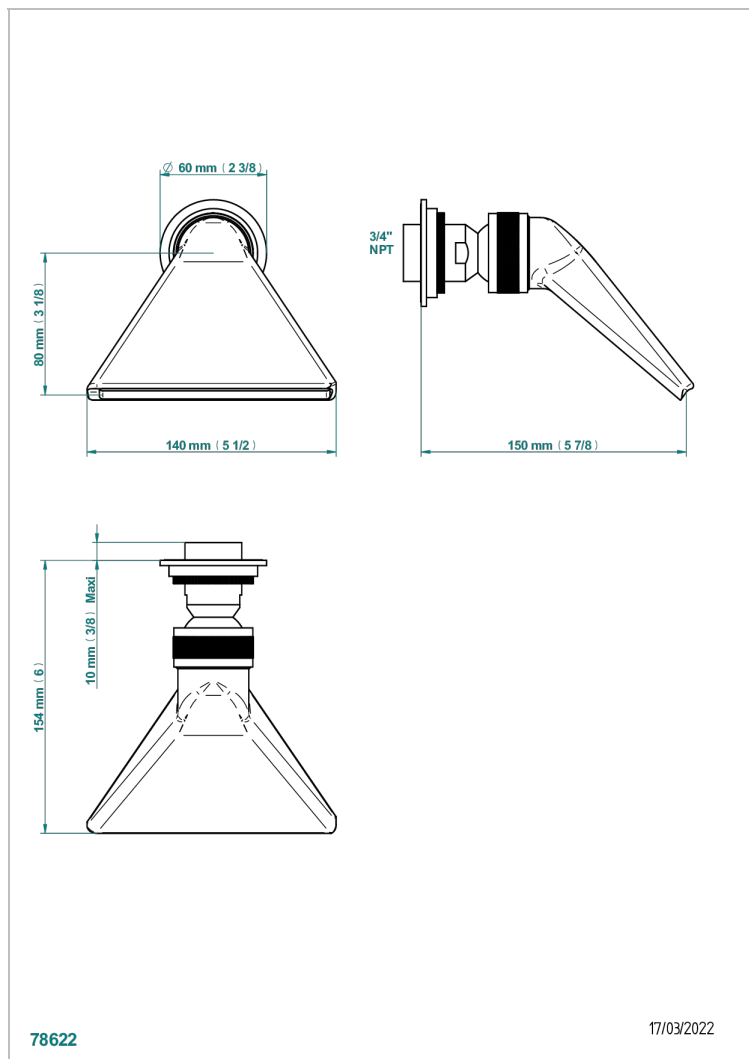

HAMPTONS CON MANETAS

G4S-3640/US

Shower head, cast deluge with 3/4" connection

THG[®]
PARIS

CARACTERÍSTICAS

- Hamptons con manetas
- Shower head, cast deluge with 3/4" connection

ACABADOS DISPONIBLES

Bronce claro - D01
Cerámica negra mate - D30
Cobre viejo mate - H07
Cromo - A02
Cromo mate - C02
Dorado - F01