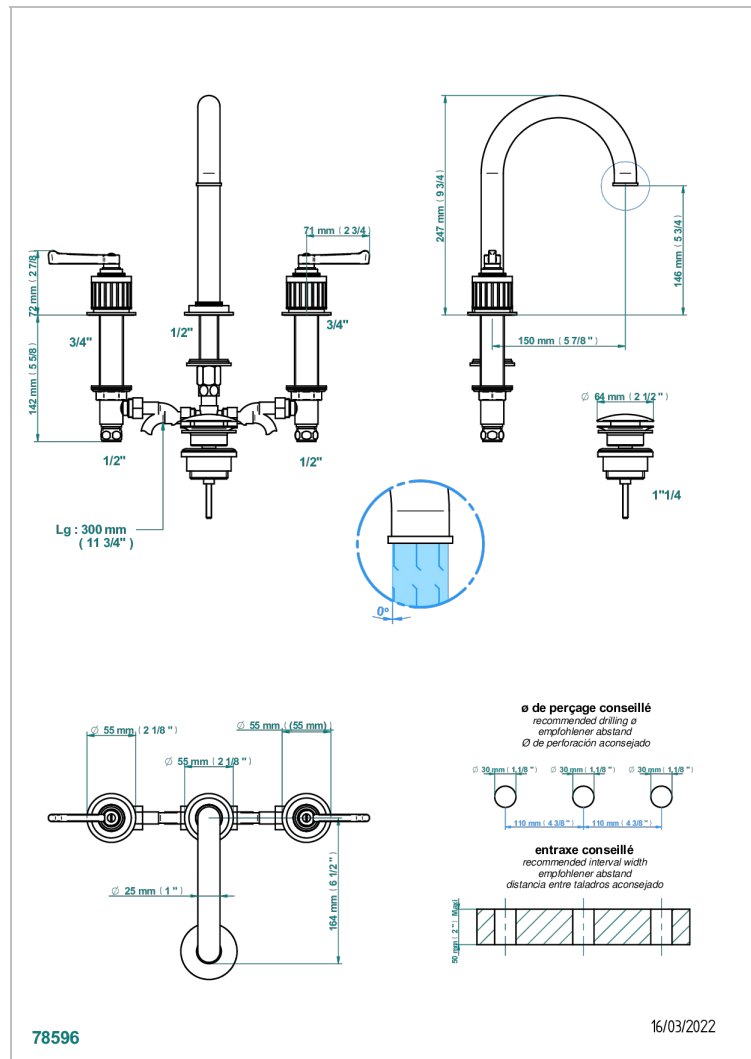

HAMPTONS CON MANETAS

G4S-152M

Batería americana de lavabo 1/2" (caño alto) - llaves con cuerpo largo con vaciador

CARACTERÍSTICAS

- ACS : 18ACCLY393
- NF : NF EN 200 - IA - Chrome

ESTÁNDAR

ACABADOS DISPONIBLES