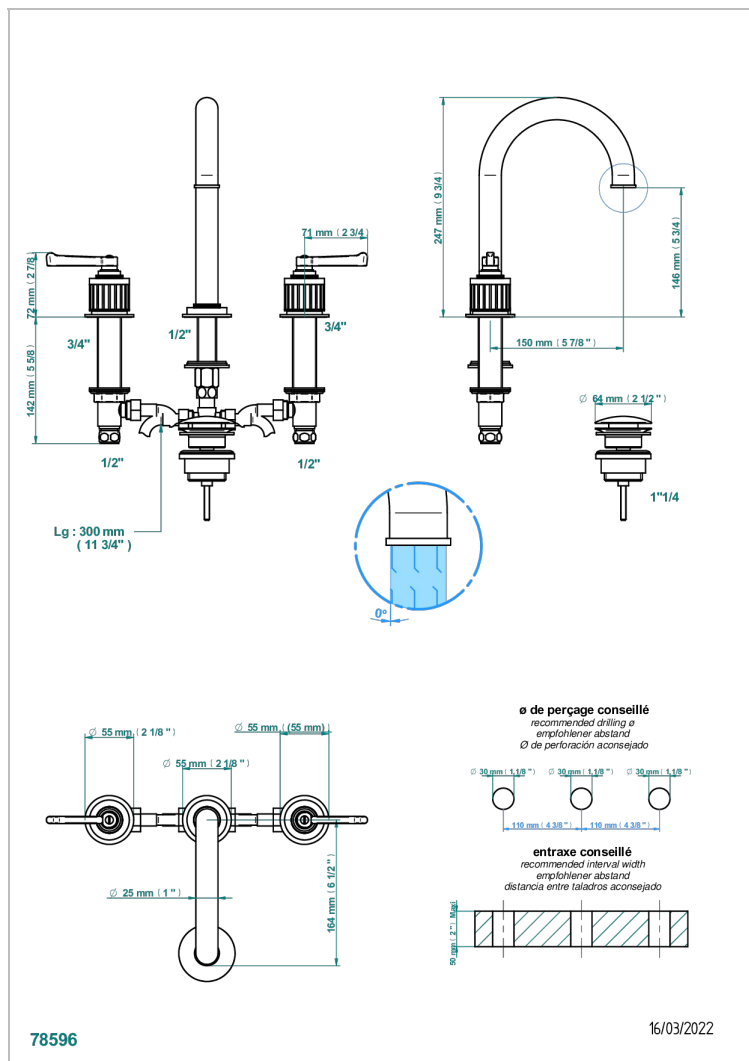

HAMPTONS WITH LEVER HANDLES

G4S-152M

3孔台盆龙头, 带下水器, 高喷嘴, 大理石紧固件

特色

- ACS : 18ACCLY393
- NF : NF EN 200 - IA - Chrome

标准

可选饰面

Black ceram - D30
Blush PVD - H62
Graphite PVD - H64
Matt Umber PVD - H67
Matt blush PVD - H60
Matt graphite PVD - H65