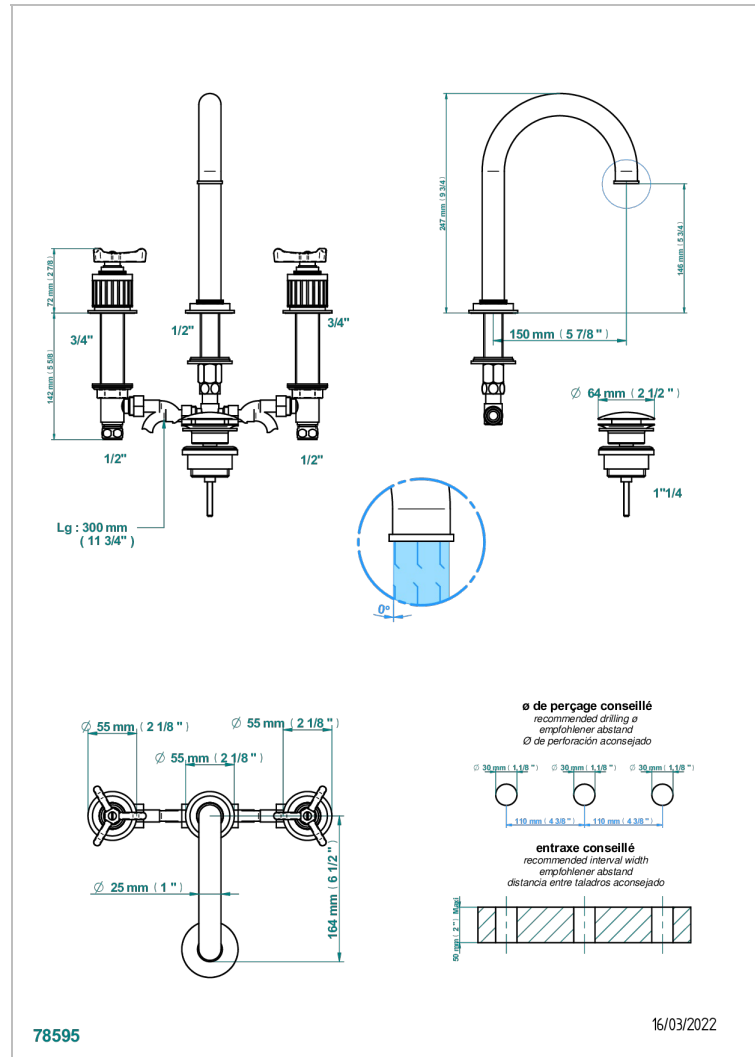

Batería americana de lavabo 1/2" (caño alto) - llaves con cuerpo largo con vaciador

CARACTERÍSTICAS

- ACS : 18ACCLY393
- NF : NF EN 200 - IA - Chrome

ESTÁNDAR

ACABADOS DISPONIBLES

Bronce claro - D01
 Cerámica negra mate - D30
 Cobre viejo mate - H07
 Cromo - A02
 Cromo mate - C02
 Dorado - F01