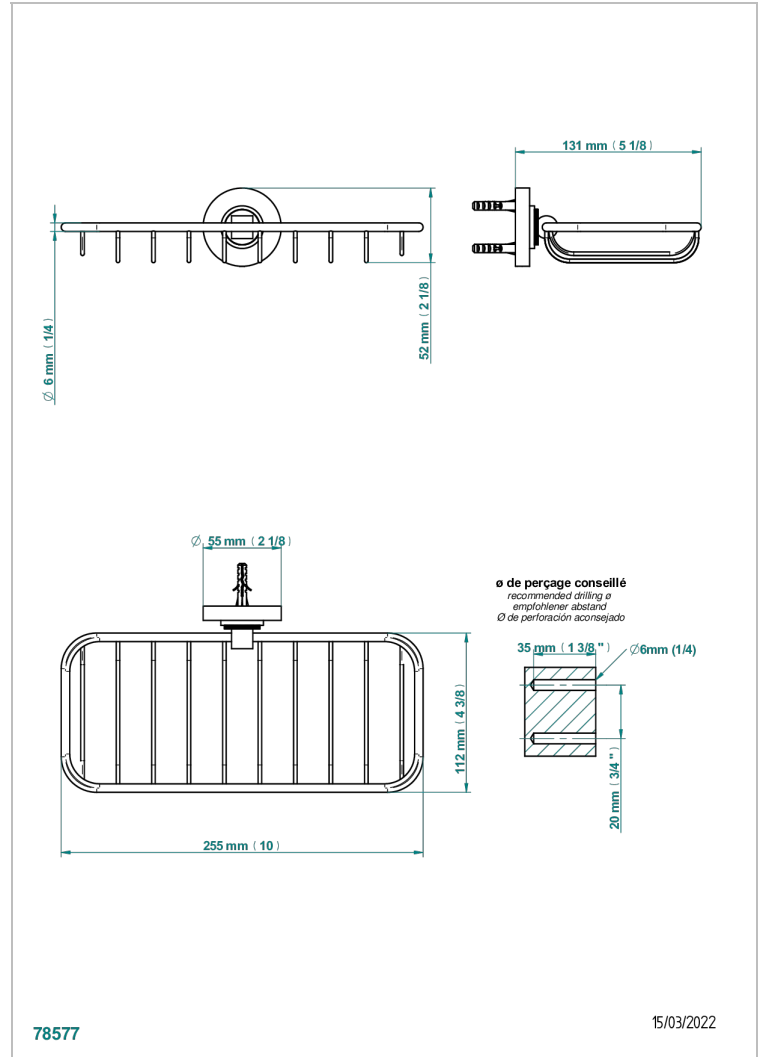

HAMPTONS A MANETTES

G4S-620A

Porte-savon fil mural 255x112 mm

THG[®]
PARIS

78577

15/03/2022

CARACTÉRISTIQUES

- Hamptons à manettes
- Porte-savon fil mural 255x112 mm