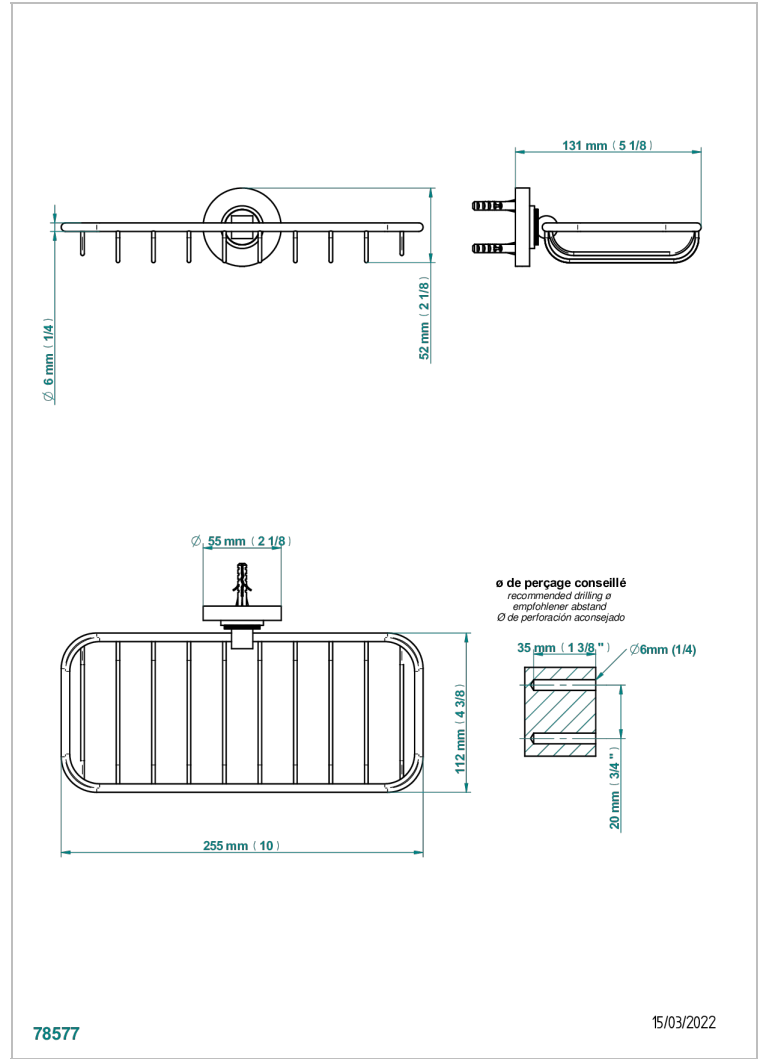

HAMPTONS A MANETTES

G4S-620A

Porte-savon fil mural 255x112 mm

THG[®]
PARIS

78577

15/03/2022

CARACTÉRISTIQUES

- Hamptons à manettes
- Porte-savon fil mural 255x112 mm