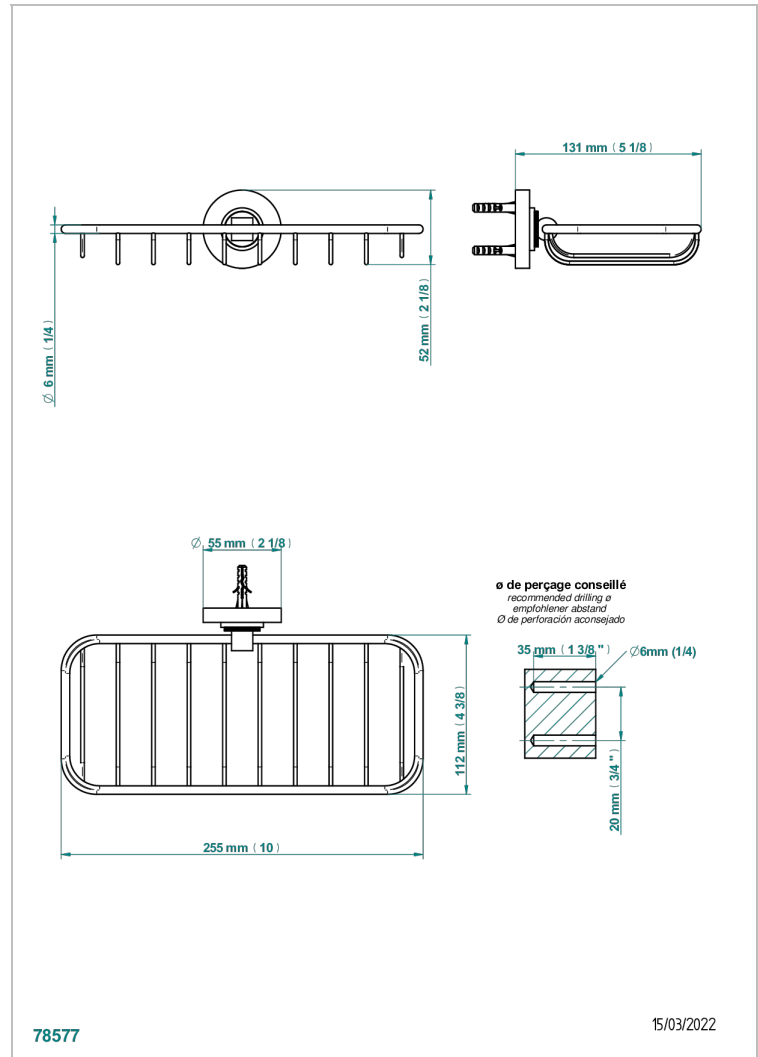

# HAMPTONS CON MANETAS

G4S-620A

Jabonera mural para ducha

THG<sup>®</sup>  
PARIS

78577

15/03/2022

## CARACTERÍSTICAS

- Hamptons con manetas
- Jabonera mural para ducha