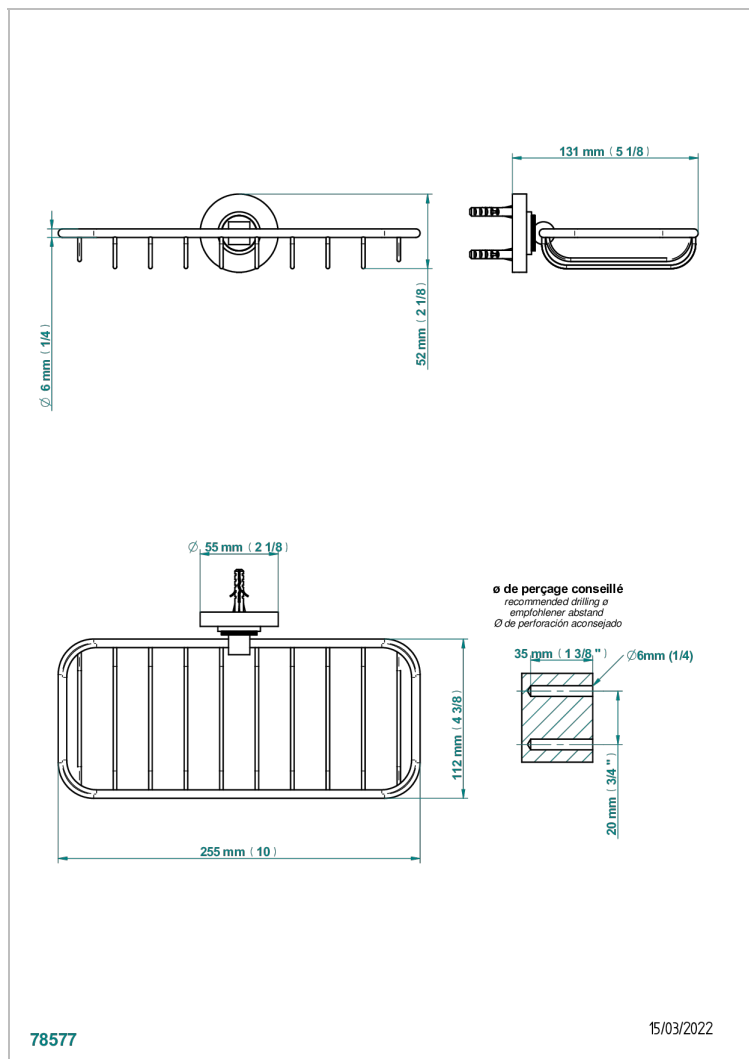

HAMPTONS WITH LEVER HANDLES

G4S-620A

Мыльница-сетка

THG[®]
PARIS

ХАРАКТЕРИСТИКИ

- Hamptons with lever handles
- Мыльница-сетка

ДОСТУПНЫЕ ВАРИАНТЫ ПОКРЫТИЙ

Black ceram - D30
Blush PVD - H62
Graphite PVD - H64
Matt Umber PVD - H67
Matt blush PVD - H60
Matt graphite PVD - H65