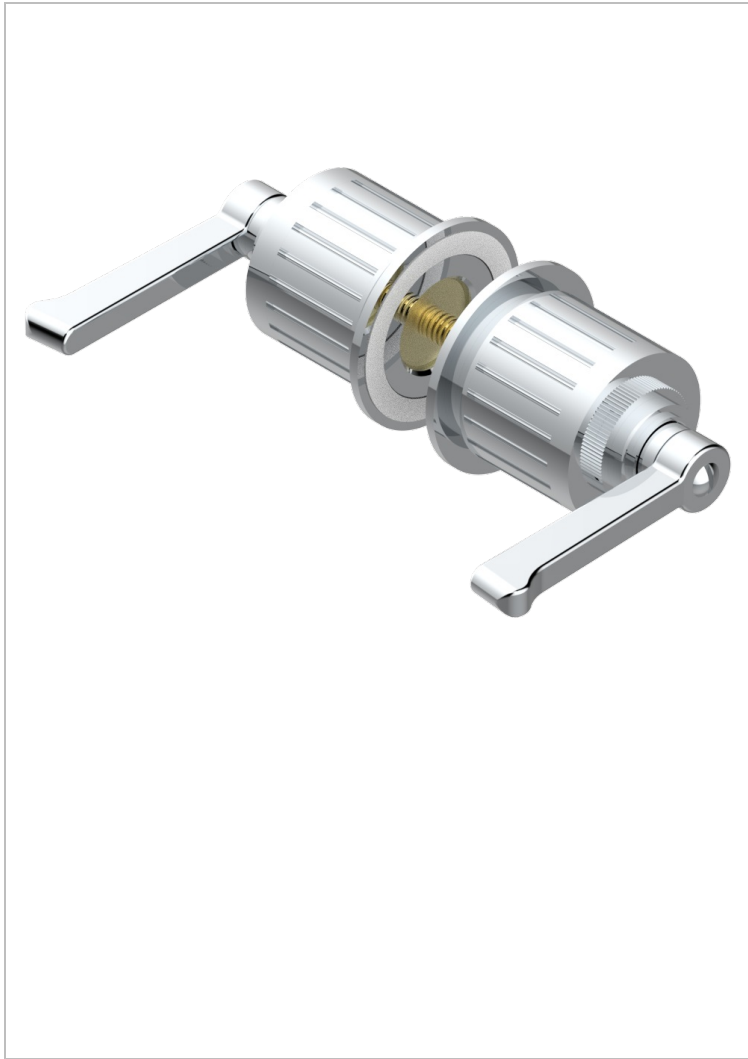

HAMPTONS WITH LEVER HANDLES

G4S-638V

大号按钮（一对）

78559

14/03/2022

特色

- Hamptons with lever handles
- 大号按钮（一对）

可选饰面

Black ceram - D30
Blush PVD - H62
Graphite PVD - H64
Matt Umber PVD - H67
Matt blush PVD - H60
Matt graphite PVD - H65

Natural smoked Brass - A13
PVD哑光棕铜 - F34
PVD哑光金 - H53
PVD哑光铜 - H50
PVD哑光镍 - H56
PVD抛光铜 - H49

PVD棕铜 - F33
PVD金色 - H52
PVD镍 - H55
Umber PVD - H66
哑光复古铜 - H07
哑光浅金 - F31

哑光金 - F07
哑光铬 - C02
哑光镍 - C01
复古镍 - H28
抛光金（24K金） - F01
抛光铬 - A02

抛光镍 - B01
浅金 - F30
漆面铜 - D01