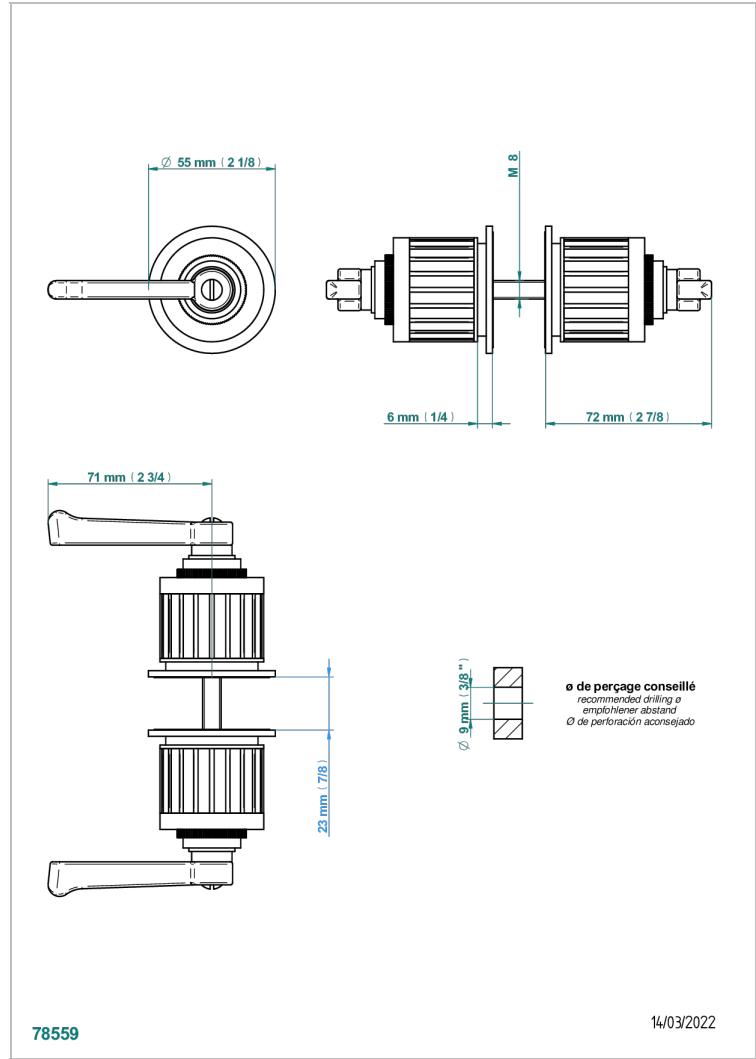

HAMPTONS WITH LEVER HANDLES

G4S-638V

大号按钮（一对）

78559

14/03/2022

特色

- Hamptons with lever handles
- 大号按钮（一对）

可选饰面