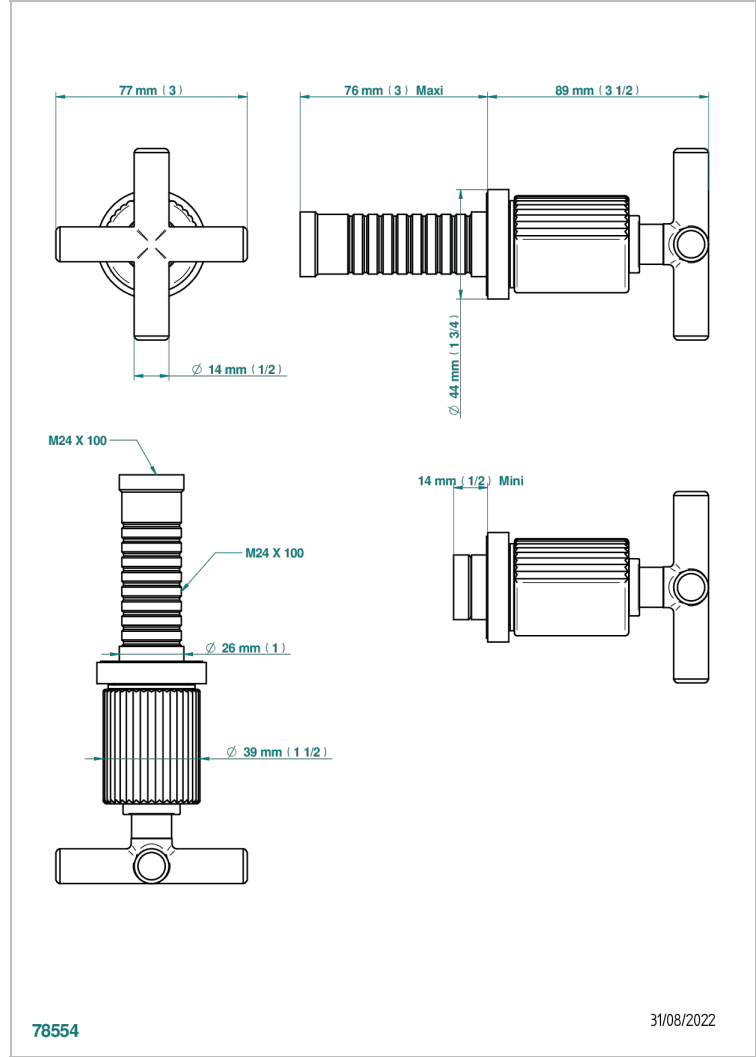

Parte externa para llave de paso mural ref. 30 & 32 y para inversor mural ref. 50/4/VM (mando, rosetón y alargador, sin cartucho)

### CARACTERÍSTICAS

- Estrela
- Parte externa para llave de paso mural ref. 30 & 32 y para inversor mural ref. 50/4/VM (mando, rosetón y alargador, sin cartucho)

### PRODUCTOS RELACIONADOS

- Ref. G00-32CUSA Robinet d'arrêt à encastrer 3/4" côté froid tête 1/4 tour fermeture gauche -standard américain sans garniture
- Ref. G00-32HUSA Robinet d'arrêt à encastrer 3/4" côté chaud tête 1/4 tour fermeture droite - standard américain sans garniture
- Ref. G00-30CUSA Robinet d'arrêt a encastrer 1/2 " cote froid tete 1/4 tour fermeture gauche - standard americain sans garniture
- Ref. G00-30HUSA Robinet d'arret a encastrer 1/2 " cote chaud tete 1/4 tour fermeture droite - standard americain sans garniture