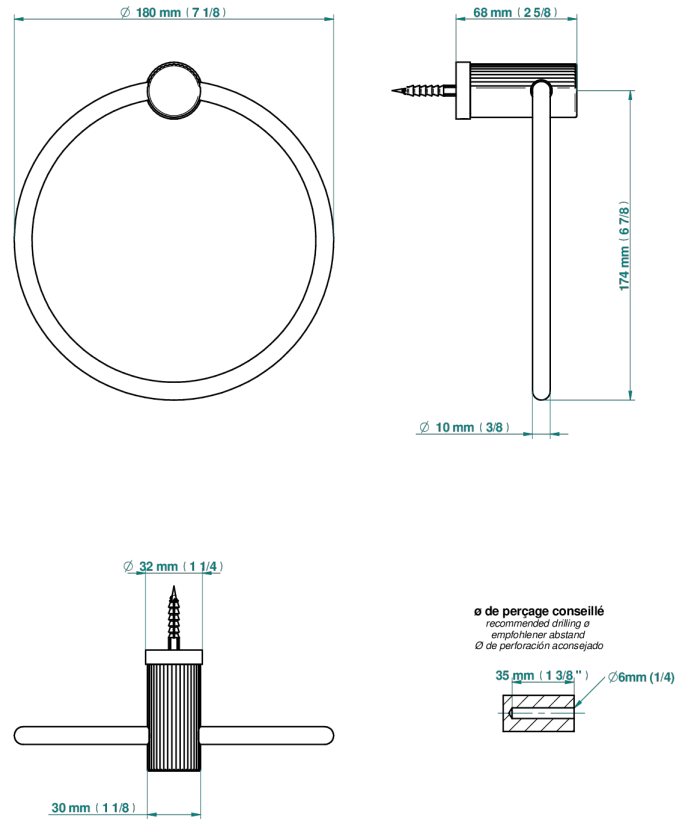

# ESTRELA INSERTS METAL

U3L-504N

Anneau porte-serviette

THG<sup>®</sup>  
PARIS

78525

18/07/2022

## CARACTÉRISTIQUES

- Estrela Inserts métal
- Anneau porte-serviette