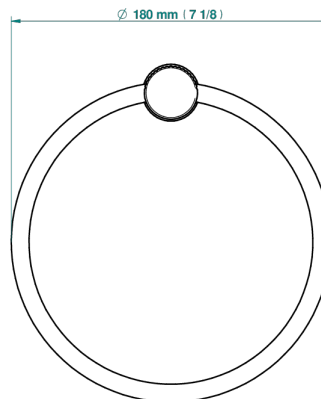

ESTRELA METAL INLAYS

U3L-504N

Полотенцедержатель-кольцо-Ø 180 мм одинарное

THG®
PARIS

78525

18/07/2022

ХАРАКТЕРИСТИКИ

- Estrela Metal inlays
- Полотенцедержатель-кольцо-Ø 180 мм одинарное

ДОСТУПНЫЕ ВАРИАНТЫ ПОКРЫТИЙ

Black ceram - D30
Blush PVD - H62
Graphite PVD - H64
Matt Umber PVD - H67
Matt blush PVD - H60
Matt graphite PVD - H65

Natural smoked Brass - A13
Polished chrome with gold inlay - GA1
Umber PVD - H66
Золото - F01
Матовое золото - F07
Матовое светлое золото - F31

Матовый никель - C01
Матовый хром - C02
Никель - B01
Покрытие PVD бронза - F33
Покрытие PVD золотистый цвет - H52
Покрытие PVD латунь - H49

Покрытие PVD матовая бронза - F34
Покрытие PVD матовая латунь - H50
Покрытие PVD матовый золотистый - H53
Покрытие PVD матовый никель - H56
Покрытие PVD никель - H55
Светлое золото - F30

Состаренный никель - H28
Хром - A02