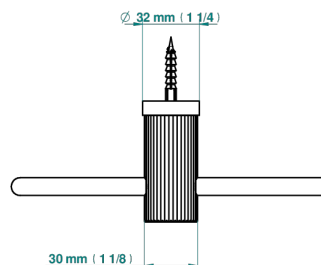

ESTRELA METAL INLAYS

U3L-504N

Полотенцедержатель-кольцо-Ø 180 мм одинарное

THG®
PARIS

78525

18/07/2022

ХАРАКТЕРИСТИКИ

- Estrela Metal inlays
- Полотенцедержатель-кольцо-Ø 180 мм одинарное

ДОСТУПНЫЕ ВАРИАНТЫ ПОКРЫТИЙ

Black ceram - D30
Blush PVD - H62
Graphite PVD - H64
Matt Umber PVD - H67
Matt blush PVD - H60
Matt graphite PVD - H65

Natural smoked Brass - A13
Polished chrome with gold inlay - GA1
Umber PVD - H66
Золото - F01
Матовое золото - F07
Матовое светлое золото - F31

Матовый никель - C01
Матовый хром - C02
Никель - B01
Покрытие PVD бронза - F33
Покрытие PVD золотистый цвет - H52
Покрытие PVD латунь - H49

Покрытие PVD матовая бронза - F34
Покрытие PVD матовая латунь - H50
Покрытие PVD матовый золотистый - H53
Покрытие PVD матовый никель - H56
Покрытие PVD никель - H55
Светлое золото - F30

Состаренный никель - H28
Хром - A02