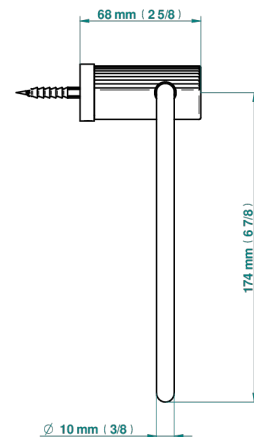

ESTRELA METAL INLAYS

U3L-504N

Полотенцедержатель-кольцо-Ø 180 мм одинарное

THG®
PARIS

78525

18/07/2022

ХАРАКТЕРИСТИКИ

- Estrela Metal inlays
- Полотенцедержатель-кольцо-Ø 180 мм одинарное

ДОСТУПНЫЕ ВАРИАНТЫ ПОКРЫТИЙ

Black ceram - D30
Blush PVD - H62
Graphite PVD - H64
Matt Umber PVD - H67
Matt blush PVD - H60
Matt graphite PVD - H65

Natural smoked Brass - A13
Polished chrome with gold inlay - GA1
Umber PVD - H66
Золото - F01
Матовое золото - F07
Матовое светлое золото - F31

Матовый никель - C01
Матовый хром - C02
Никель - B01
Покрытие PVD бронза - F33
Покрытие PVD золотистый цвет - H52
Покрытие PVD латунь - H49

Покрытие PVD матовая бронза - F34
Покрытие PVD матовая латунь - H50
Покрытие PVD матовый золотистый - H53
Покрытие PVD матовый никель - H56
Покрытие PVD никель - H55
Светлое золото - F30

Состаренный никель - H28
Хром - A02