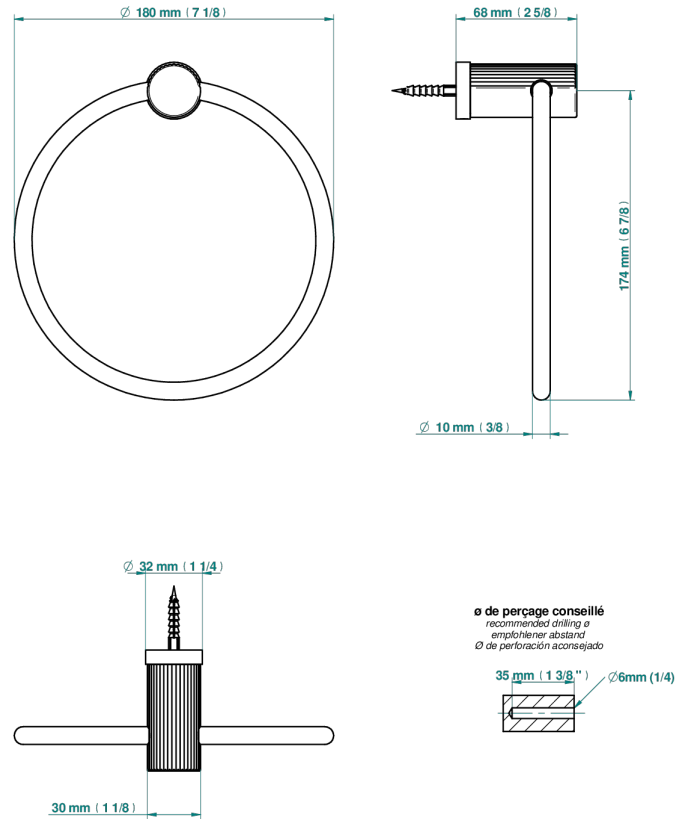

ESTRELA INSERTS METAL

U3L-504N

Anneau porte-serviette

THG[®]
PARIS

78525

18/07/2022

CARACTÉRISTIQUES

- Estrela Inserts métal
- Anneau porte-serviette

FINITIONS DISPONIBLES

Chromé - A02
Chromé insert doré - GA1
Chromé mat - C02
Doré brillant - F01
Doré mat - F07
Laiton fumé naturel - A13

Nickel brillant - B01
Nickel mat - C01
Noir mat céramique - D30
Or pâle - F30
Or pâle mat - F31
Pvd blush - H62