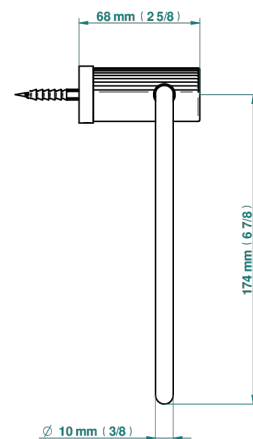

ESTRELA A MANETTES

U3K-504N

Anneau porte-serviette

THG®
PARIS

78525

18/07/2022

CARACTÉRISTIQUES

- Estrela à manettes
- Anneau porte-serviette

FINITIONS DISPONIBLES

Chromé - A02
Chromé insert doré - GA1
Chromé mat - C02
Doré brillant - F01
Doré mat - F07
Laiton fumé naturel - A13

Nickel brillant - B01
Nickel mat - C01
Noir mat céramique - D30
Or pâle - F30
Or pâle mat - F31
Pvd blush - H62

Pvd blush mat - H60
Pvd couleur bronze brown - F33
Pvd couleur bronze brown - mat - F34
Pvd couleur doré - H52
Pvd couleur doré mat - H53
Pvd couleur laiton - H49

Pvd couleur laiton mat - H50
Pvd couleur nickel - H55
Pvd couleur nickel mat - H56
Pvd graphite - H64
Pvd graphite mat - H65
Pvd umber - H66

Pvd umber mat - H67
Vieux nickel - H28