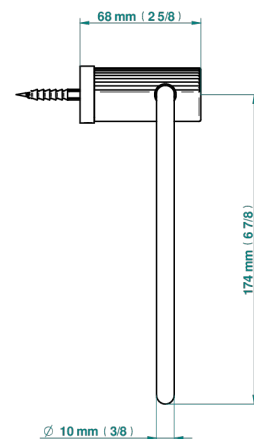

ESTRELA A MANETTES

U3K-504N

Anneau porte-serviette

THG®
PARIS

78525

18/07/2022

CARACTÉRISTIQUES

- Estrela à manettes
- Anneau porte-serviette

FINITIONS DISPONIBLES

Chromé - A02
Chromé insert doré - GA1
Chromé mat - C02
Doré brillant - F01
Doré mat - F07
Laiton fumé naturel - A13

Nickel brillant - B01
Nickel mat - C01
Noir mat céramique - D30
Or pâle - F30
Or pâle mat - F31
Pvd blush - H62

Pvd blush mat - H60
Pvd couleur bronze brown - F33
Pvd couleur bronze brown - mat - F34
Pvd couleur doré - H52
Pvd couleur doré mat - H53
Pvd couleur laiton - H49

Pvd couleur laiton mat - H50
Pvd couleur nickel - H55
Pvd couleur nickel mat - H56
Pvd graphite - H64
Pvd graphite mat - H65
Pvd umber - H66

Pvd umber mat - H67
Vieux nickel - H28