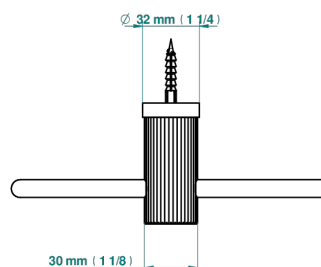

ESTRELA A MANETTES

U3K-504N

Anneau porte-serviette

THG®
PARIS

78525

18/07/2022

CARACTÉRISTIQUES

- Estrela à manettes
- Anneau porte-serviette

FINITIONS DISPONIBLES

Chromé - A02
Chromé insert doré - GA1
Chromé mat - C02
Doré brillant - F01
Doré mat - F07
Laiton fumé naturel - A13

Nickel brillant - B01
Nickel mat - C01
Noir mat céramique - D30
Or pâle - F30
Or pâle mat - F31
Pvd blush - H62

Pvd blush mat - H60
Pvd couleur bronze brown - F33
Pvd couleur bronze brown - mat - F34
Pvd couleur doré - H52
Pvd couleur doré mat - H53
Pvd couleur laiton - H49

Pvd couleur laiton mat - H50
Pvd couleur nickel - H55
Pvd couleur nickel mat - H56
Pvd graphite - H64
Pvd graphite mat - H65
Pvd umber - H66

Pvd umber mat - H67
Vieux nickel - H28