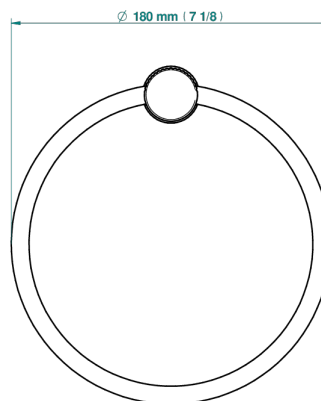

ESTRELA A MANETTES

U3K-504N

Anneau porte-serviette

THG®
PARIS

78525

18/07/2022

CARACTÉRISTIQUES

- Estrela à manettes
- Anneau porte-serviette

FINITIONS DISPONIBLES

Chromé - A02
Chromé insert doré - GA1
Chromé mat - C02
Doré brillant - F01
Doré mat - F07
Laiton fumé naturel - A13

Nickel brillant - B01
Nickel mat - C01
Noir mat céramique - D30
Or pâle - F30
Or pâle mat - F31
Pvd blush - H62

Pvd blush mat - H60
Pvd couleur bronze brown - F33
Pvd couleur bronze brown - mat - F34
Pvd couleur doré - H52
Pvd couleur doré mat - H53
Pvd couleur laiton - H49

Pvd couleur laiton mat - H50
Pvd couleur nickel - H55
Pvd couleur nickel mat - H56
Pvd graphite - H64
Pvd graphite mat - H65
Pvd umber - H66

Pvd umber mat - H67
Vieux nickel - H28